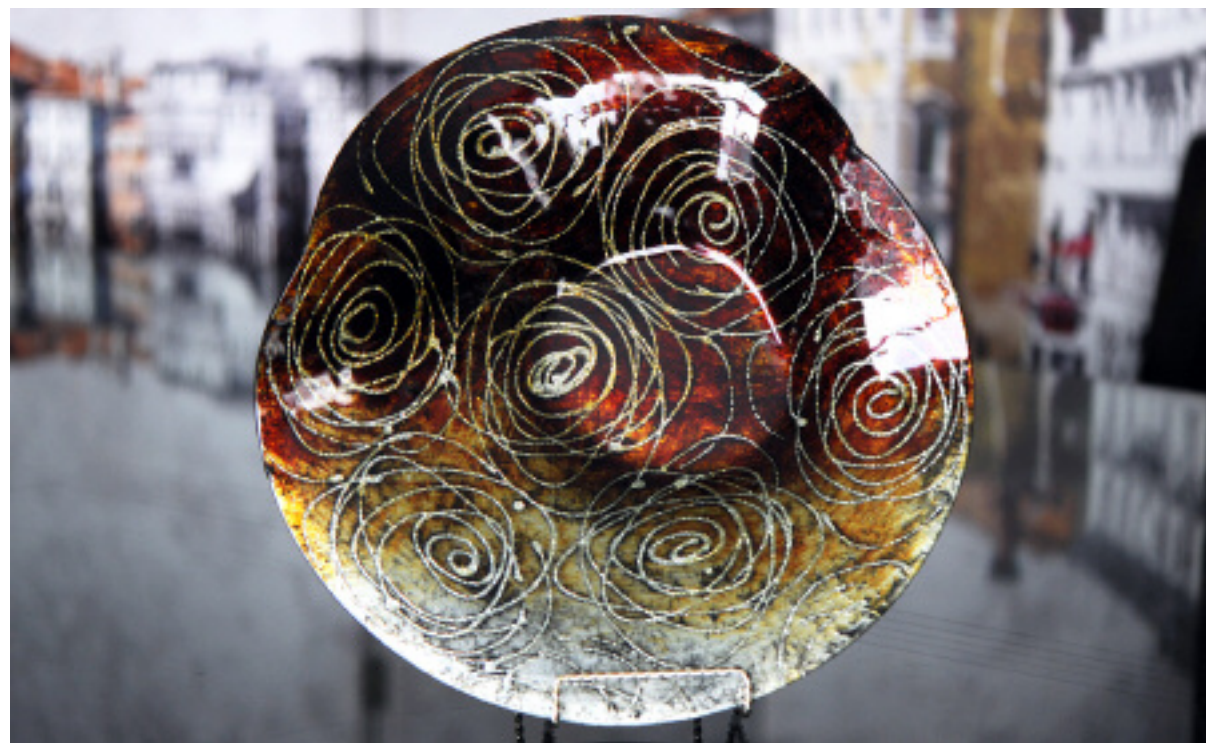

D3256-25 15"D