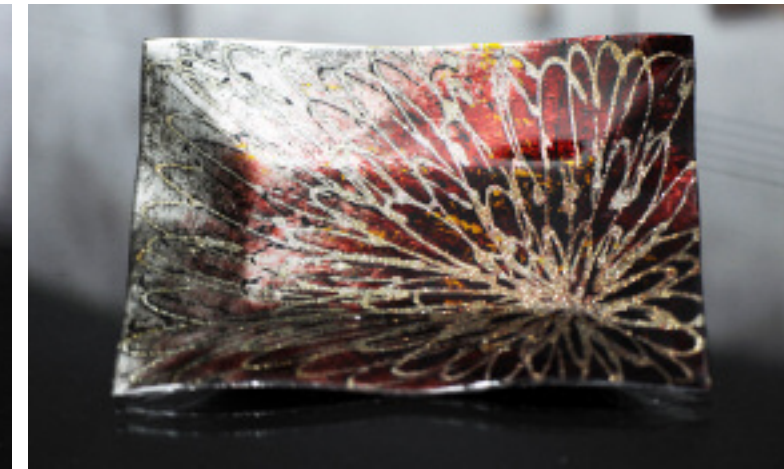

**SECTION 10**  
DECO & CARNIVAL GLASS

**D3241-25** 14"

**D3245-25** 10.5"x7"

**D3249-25** COASTERS / SOUS VERRES

**D3247-25** 10.5"x7"

**D3246-25** ABSTRACT SHELL SHAPE GLASS/  
VERRE ABSTRAIT EN FORME COQUILLE 8"x7"