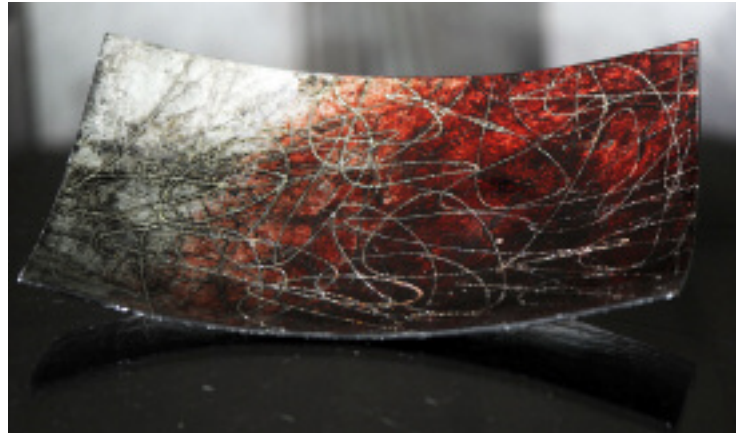

D3110-25 PLATE RED/SILVER RECT GLASS/
VERRE DECO, RECTANGULAIRE 16"