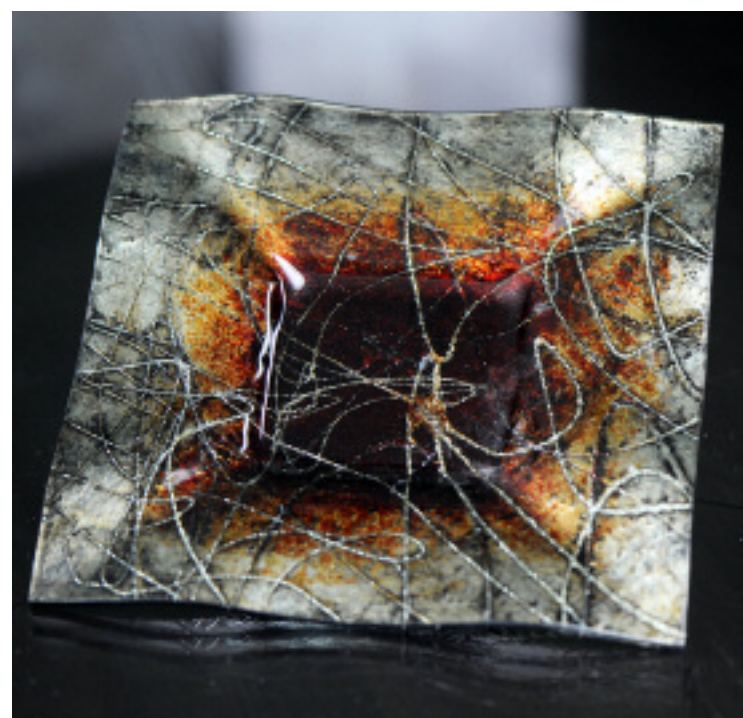

D3122-25 PLATE BURNT ORANGE WAVY GLASS/
VERRE DECO - ASSIETTE CARRÉ 10"