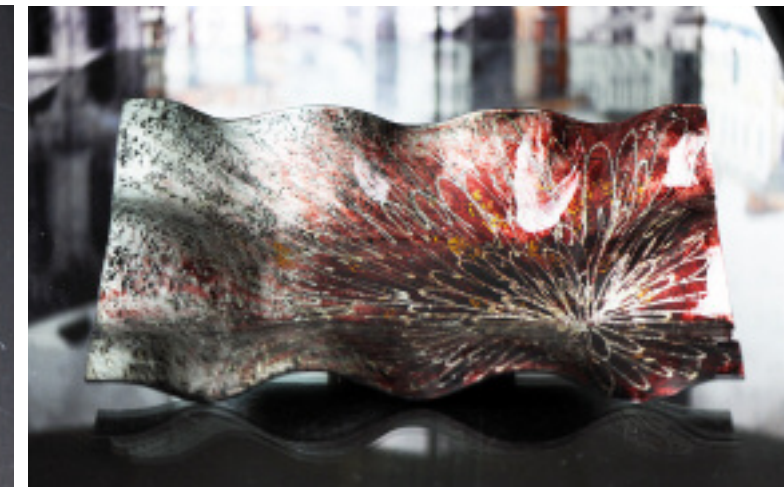

**SECTION 10**  
DECO & CARNIVAL GLASS

**D3241-25** 14"

**D3245-25** 10.5"x7"

**D3249-25** COASTERS / SOUS VERRES

**D3247-25** 10.5"x7"

**D3246-25** ABSTRACT SHELL SHAPE GLASS/  
VERRE ABSTRAIT EN FORME COQUILLE 8"x7"