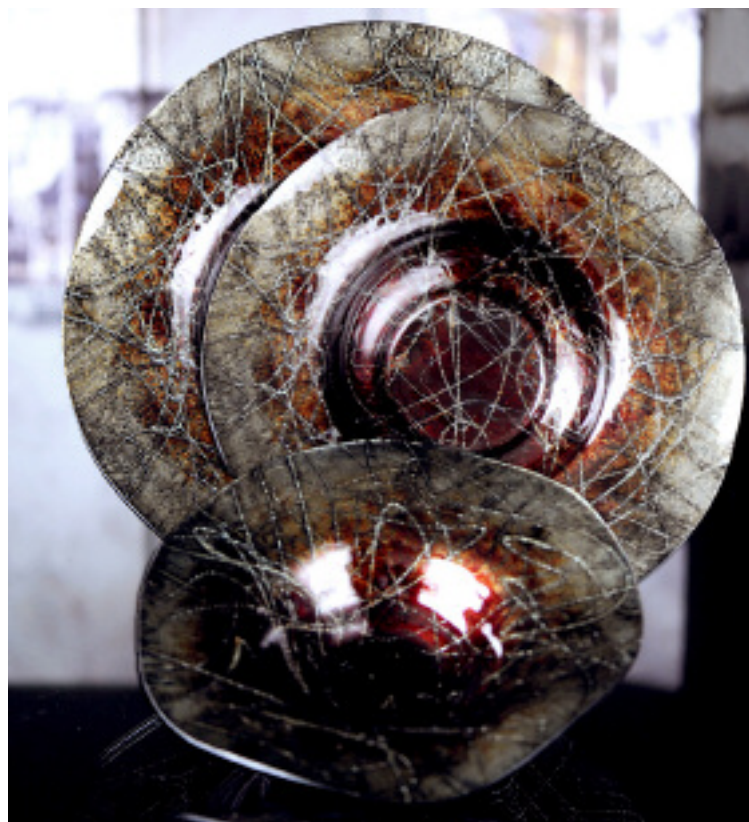

**D3115-20** FRAME - RED/SILVER GLASS/  
CADRE, VERRE DECO 5"x7"

**D3116-8**

**D3113-5** VASE 12.5"

**D3264-25** 14"

**D3118-25** PLATE - BURNT ORANGE ROUND GLASS/  
VERRE DECO - ASSIETTE RONDE 17"

**D3119-25** PLATE - BURNT ORANGE ROUND GLASS/  
VERRE DECO - ASSIETTE RONDE 13"