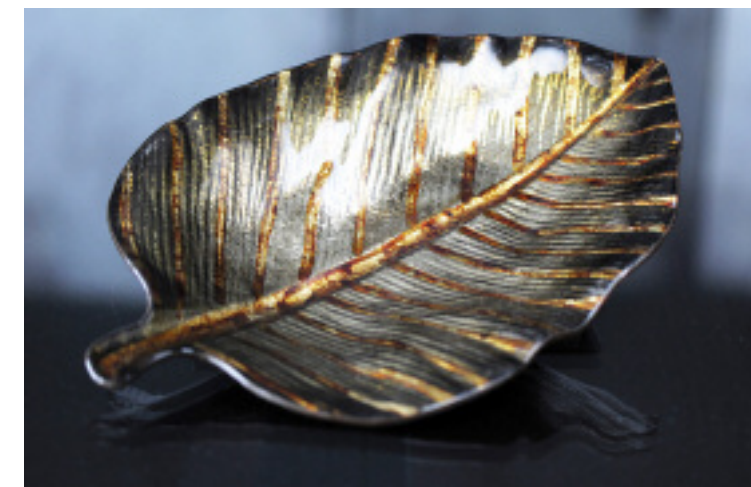

D3272-10 4" x 6"

D3273-10 5" x 7"

D3269-25 11.5"

D3270-25 12"

D3267-25 5"

D3274-25 COASTERS GLASS, SET OF 4/  
SOUS VERRE EN VERRE, ENSEMBLE DE 4

D3268-25 7.5"

D3144-25 12" x 8"