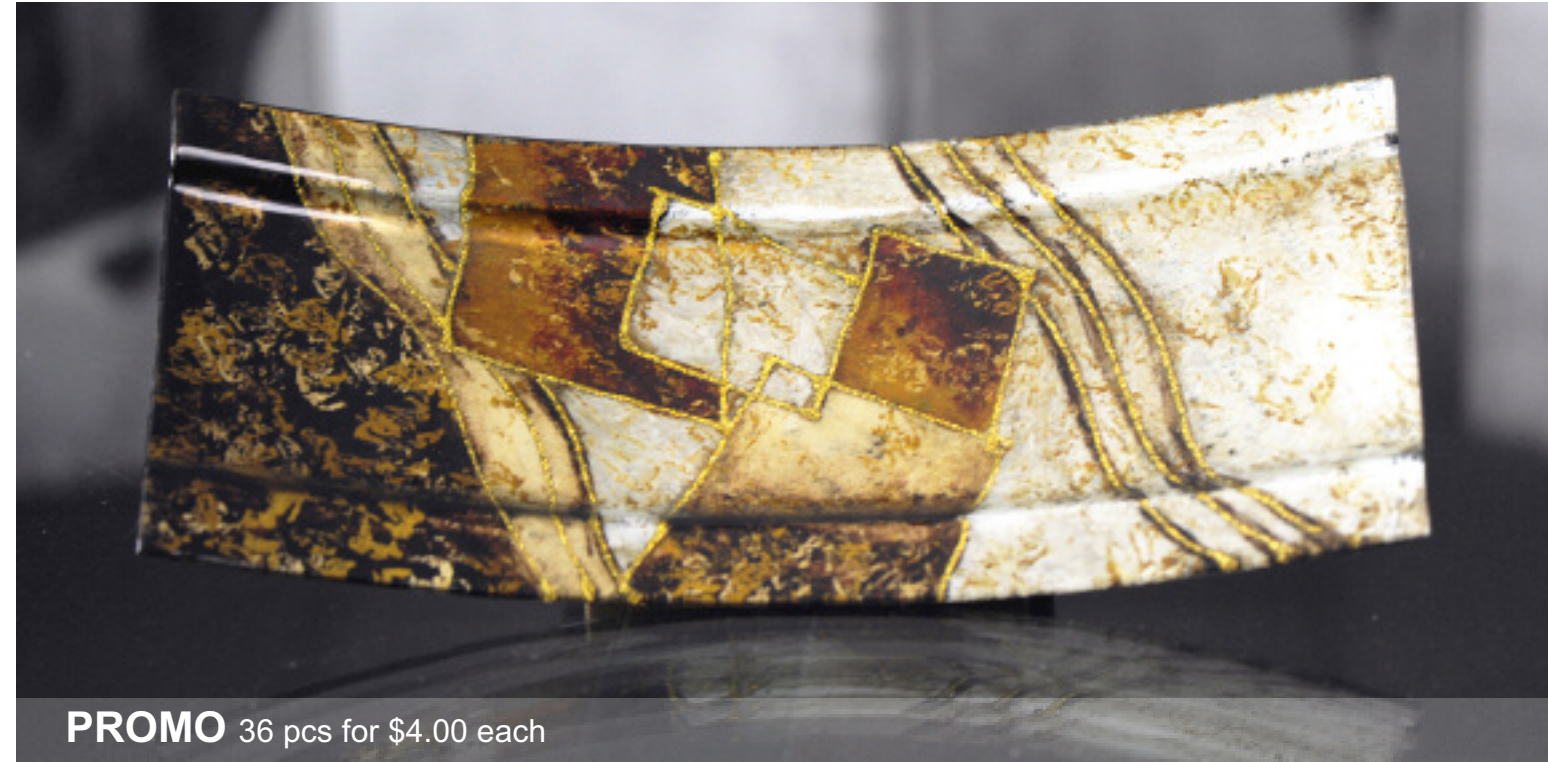

PROMO 36 pcs for $4.00 each

D3271-25 16"