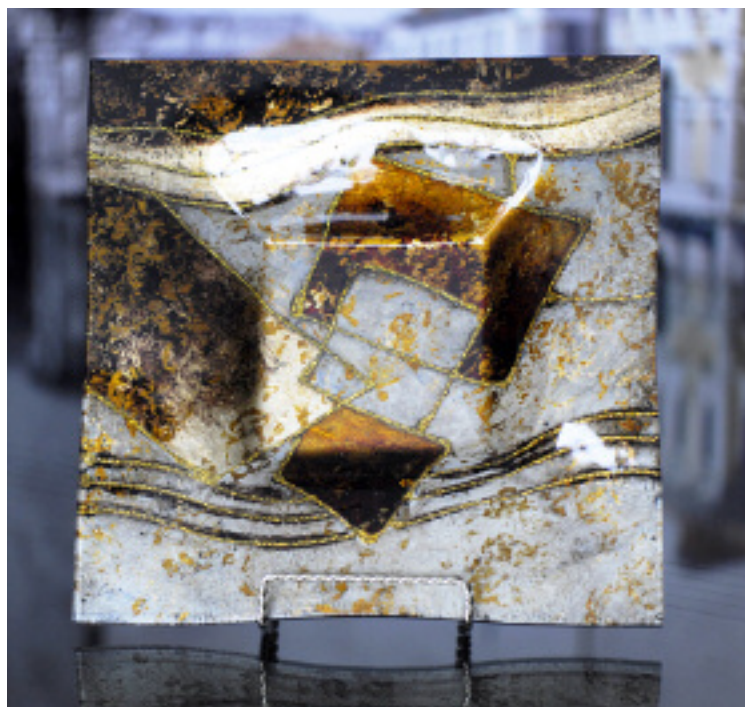

D3269-25 11.5"