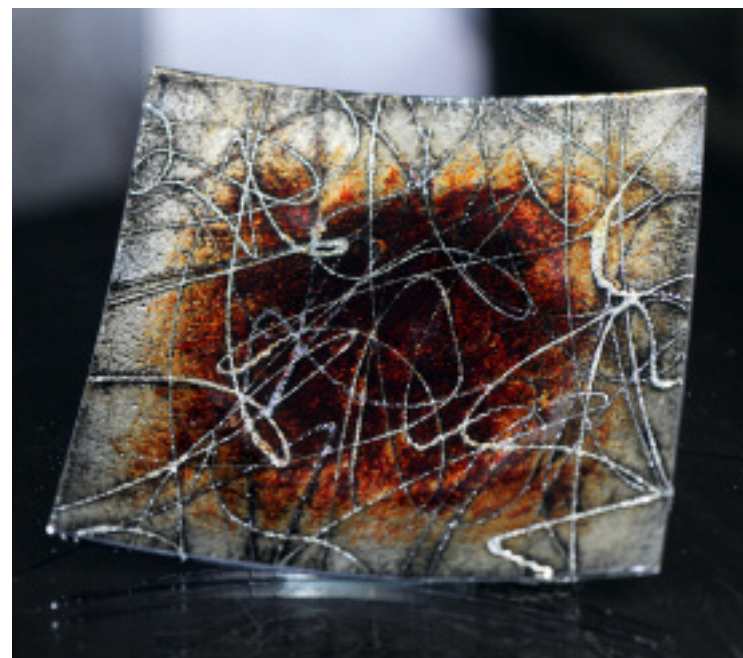

D3121-25 PLATE BURNT ORANGE SQUARE GLASS/
VERRE DECO - ASSIETTE CARRÉ 9.5"