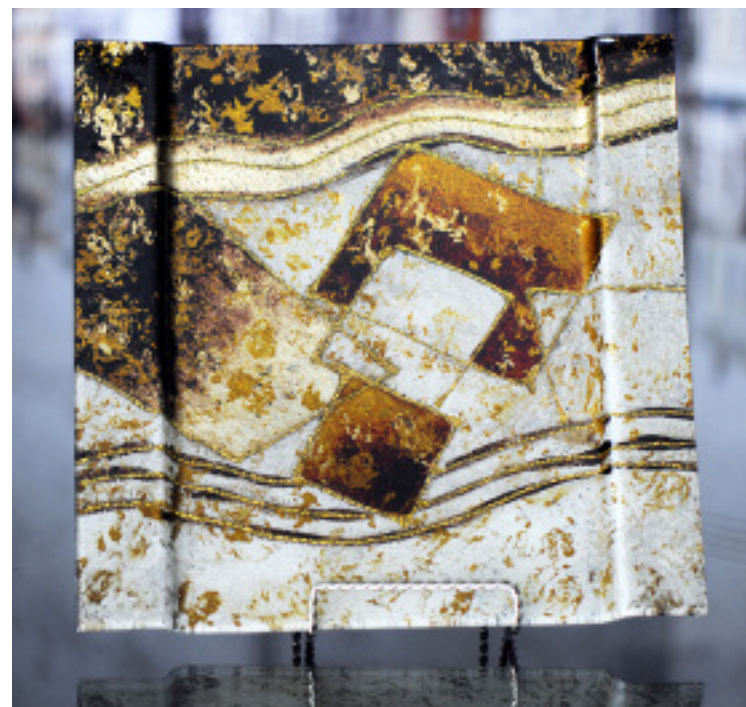

D3272-10 4" x 6"

D3273-10 5" x 7"

D3269-25 11.5"

D3270-25 12"

D3267-25 5"

D3274-25 COASTERS GLASS, SET OF 4/  
SOUS VERRE EN VERRE, ENSEMBLE DE 4

D3268-25 7.5"

D3144-25 12" x 8"