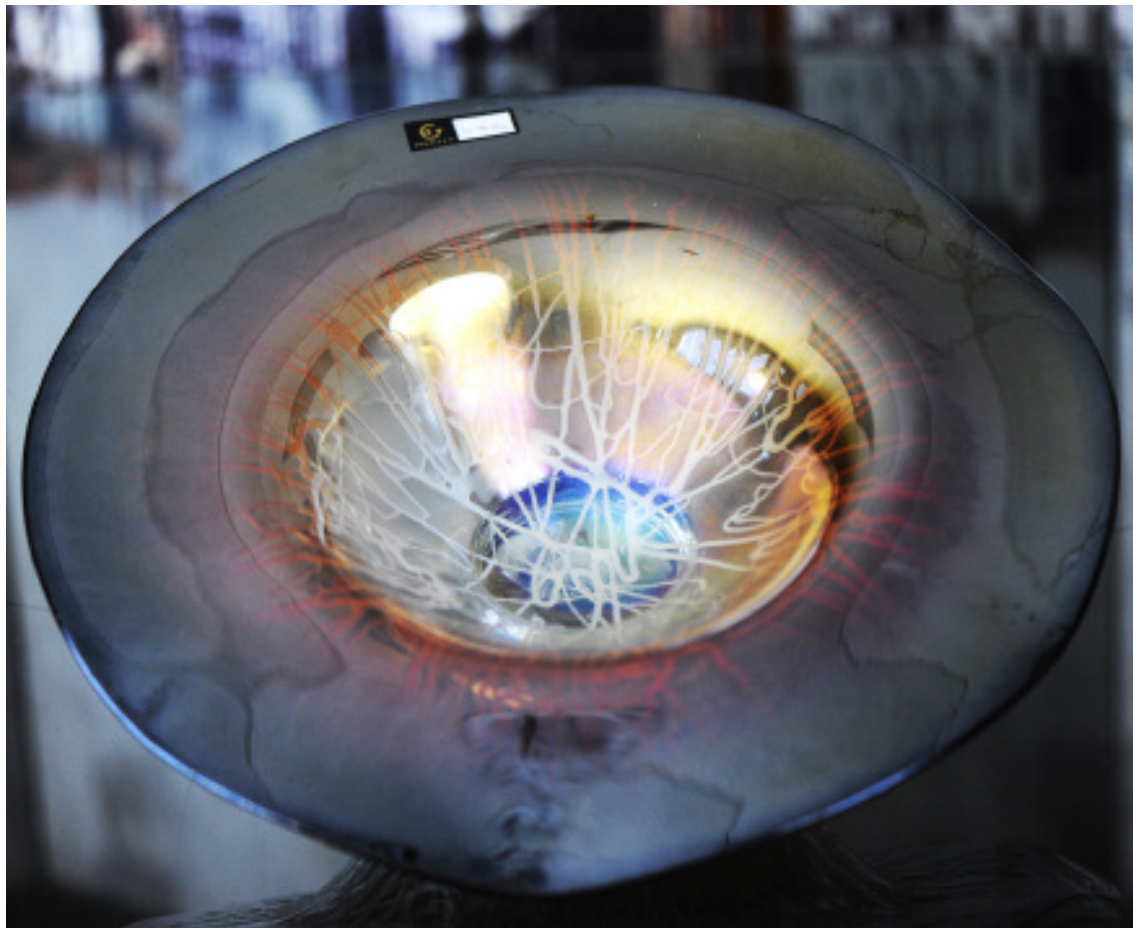

D2964-28 16"D