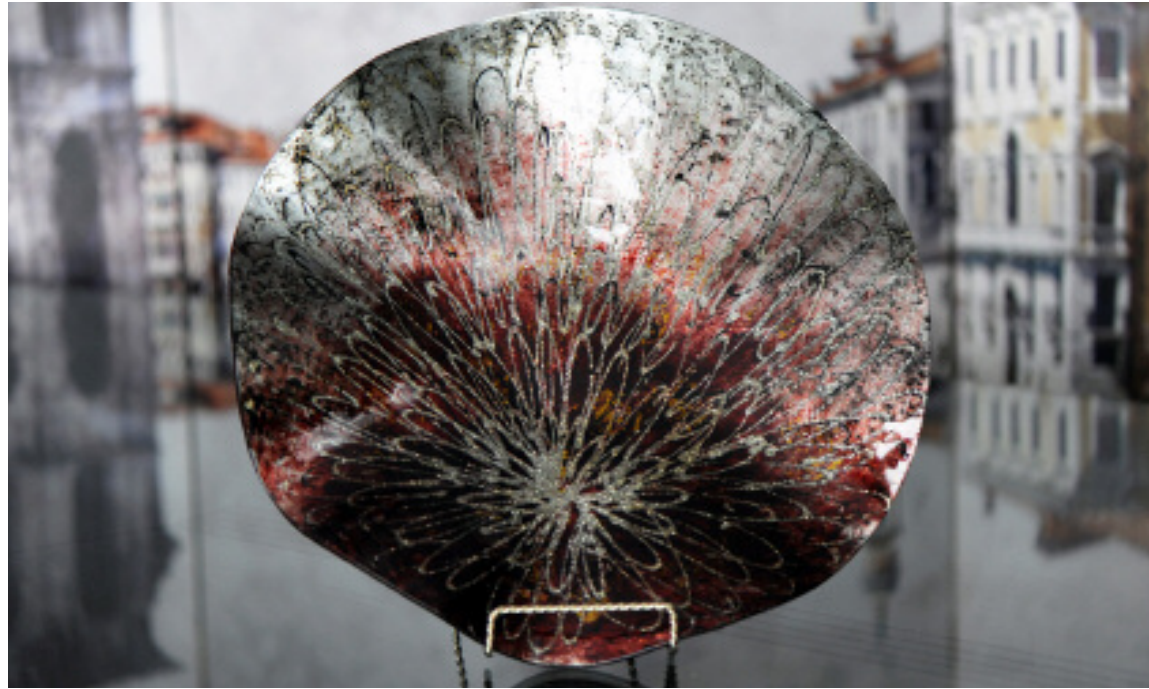

D3242-25 16"D