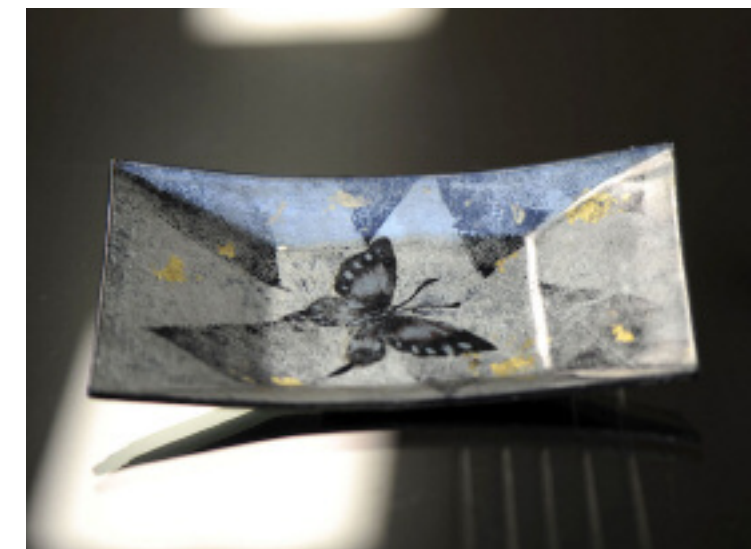

D2367-10 FRAME-GLASS/
CADRE EN VERRE 4" x 6"

D2368-20 FRAME-GLASS/
CADRE EN VERRE 5" x 7"

D2369-25 VASE-DECO GLASS ON STAND/
VASE VERRE DECO SUR SUPPORT 14"H

D2374-25 PLATE-DECO GLASS SQUARE BUTTERFLY/
ASSIETTE EN VERRE DECO CARRÉ PAPILLON 9"