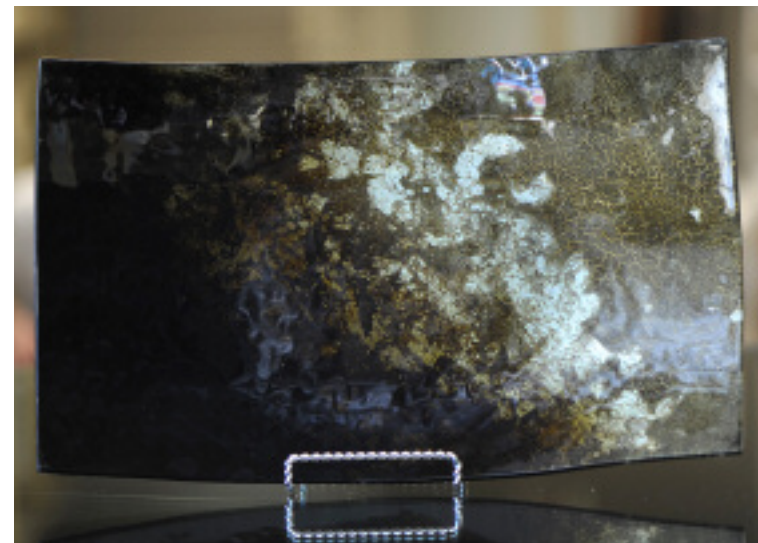

D2366-25 16"