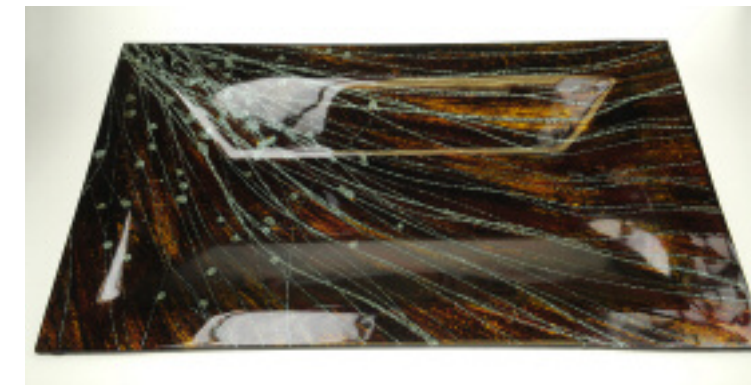

D1767-25 GLASS DECO PLATE/
ASSIETTE DECORATIF VERRE 14"