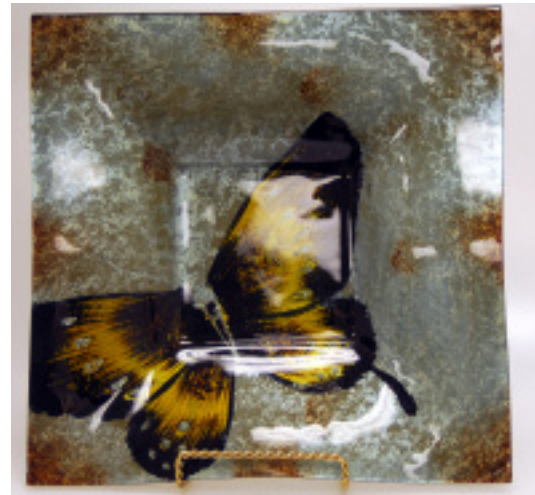

D1752-25 BUTTERFLY PLATE - BLUE/GREY
ASSIETTE PAPILLON GRIS/BLEU, EN VERRE 11" x 11"