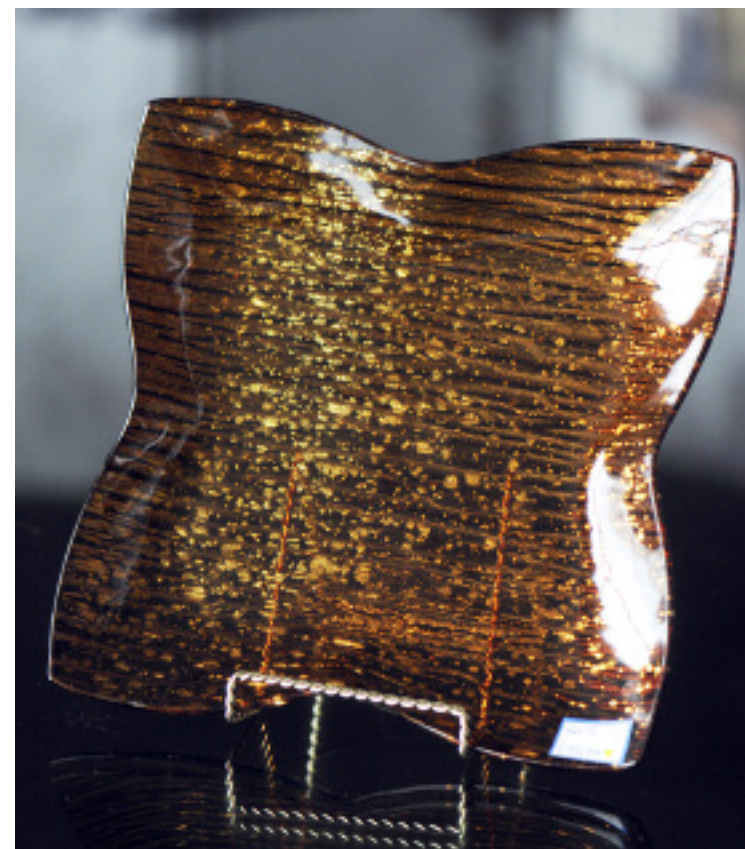

D2818-25 AMBER SQUARE GLASS/
VERRE CARRÉ AMBRE 9.5"x9.5"

D2949-25 AMBER FLOWER SHAPE GLASS BOWL/
BOL EN VERRE FORME DE FLEUR AMBRE 12.75"D

D2947-25 10"x10"

D2819-25 SET OF 3/ ENSEMBLE DE 3 - 12"D, 10.75"D & 7.75"D