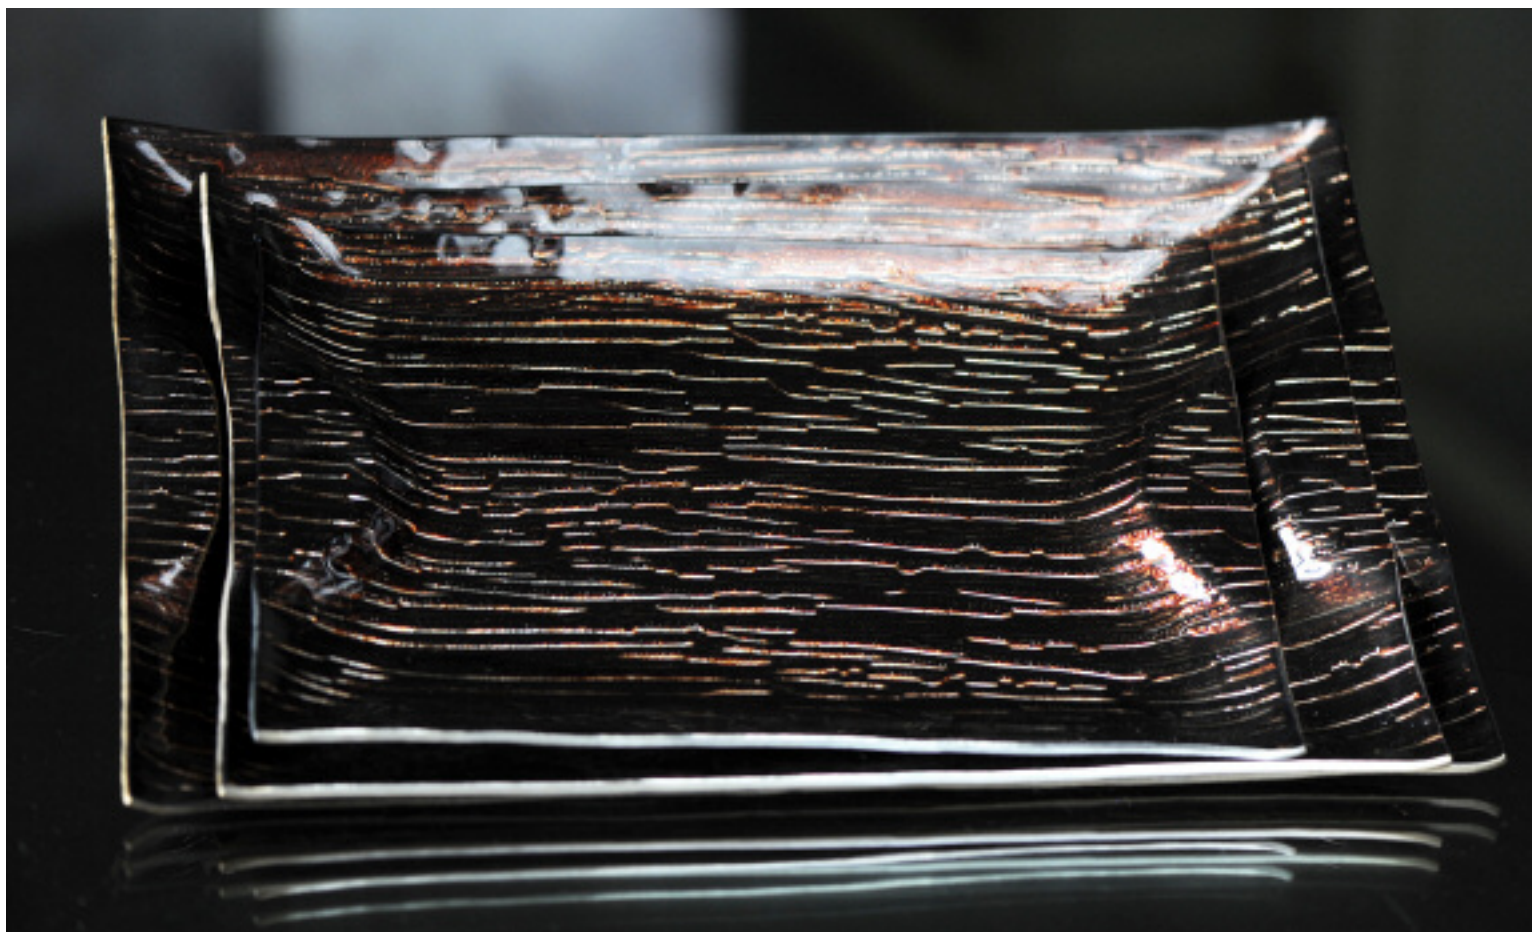

D2818-25 AMBER SQUARE GLASS/
VERRE CARRÉ AMBRE 9.5"x9.5"

D2949-25 AMBER FLOWER SHAPE GLASS BOWL/
BOL EN VERRE FORME DE FLEUR AMBRE 12.75"D

D2947-25 10"x10"

D2819-25 SET OF 3/ ENSEMBLE DE 3 - 12"D, 10.75"D & 7.75"D