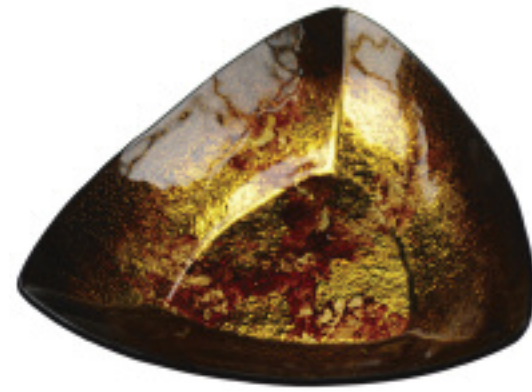

D2122-25 AMBER/CLEAR TRIANGULAR GLASS PLATE/
ASSIETTE TRIAN VERRE AMBRE/CLAIR 14"

D2121-25 AMBER/CLEAR RECTANGULAR GLASS PLATE
ASSIETTE RECTANGULAIRE VERRE AMBRE/CLAIR 12"L

D2123-25 AMBER/CLEAR CURVED RECTANGULAR GLASS PLATE/
ASSIETTE RECTANGULAIRE COURBÉ AMBRE CLAIR 12.5"L

D2125-25 AMBER/CLEAR GLASS COASTERS SET OF 4/
ENSEMBLE DE 4 SOUS VERRE AMBRE/CLAIR

D1657-25 LEAF GLASS PLATE/
ASSIETTE VERRE FEUILLE 13.5" x 13.5"

D2117-25 MULTI-COLOURED ROUND DECO GLASS PLATE
ASSIETTE DECO VERRE MULTICOLOR 11"D