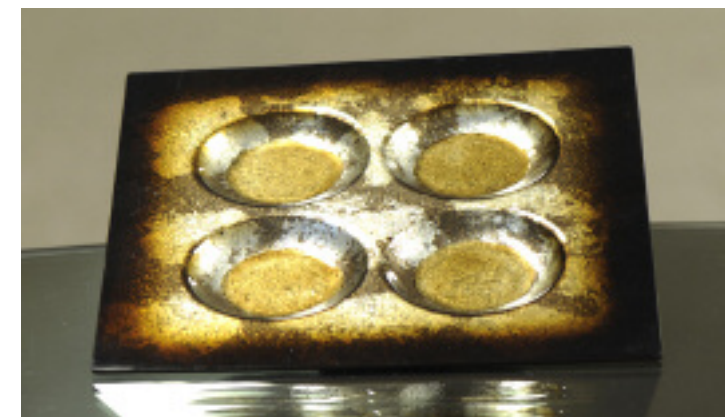

D2919-25 DECO GLASS SQUARE PLATE 4 DIV. WB./
ASSIETTE CARRÉ VERRE DECO 4 DIV., BTE. BLANCHE 13"x13"