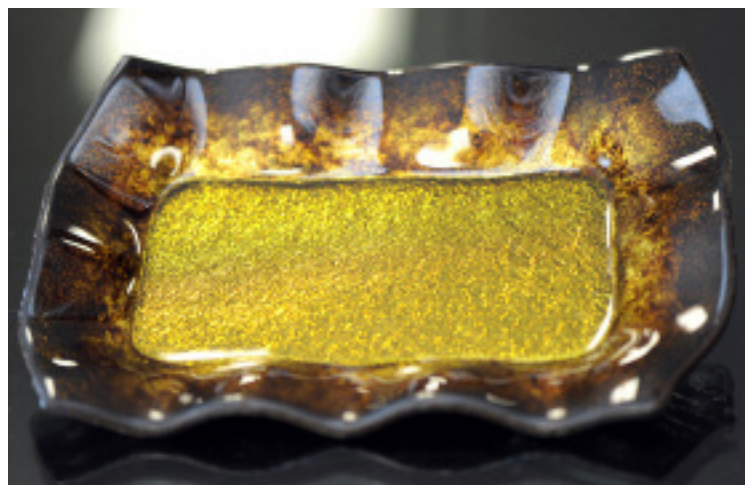

D2907-25 DECO GLASS PLATE LEOPARD WHITE BOX/
ASSIETTE VERRE DECO IMP LEOPARD, BOITE BLANCHE 9"x6.5"