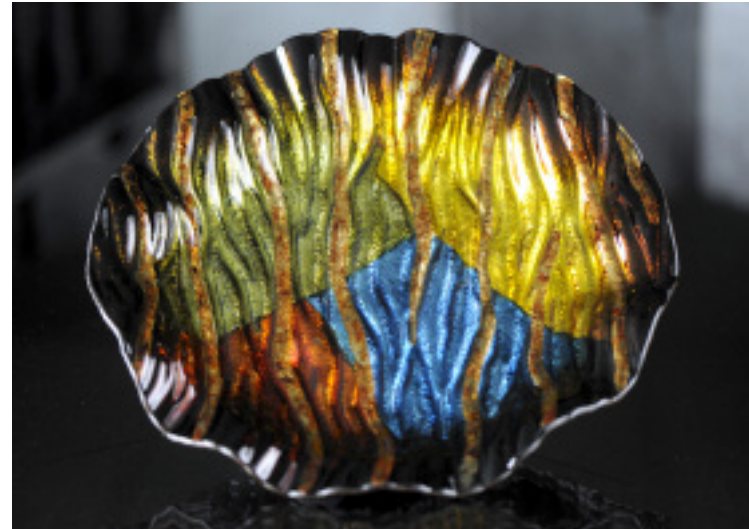

D2952-25 16.5" x 10.5"