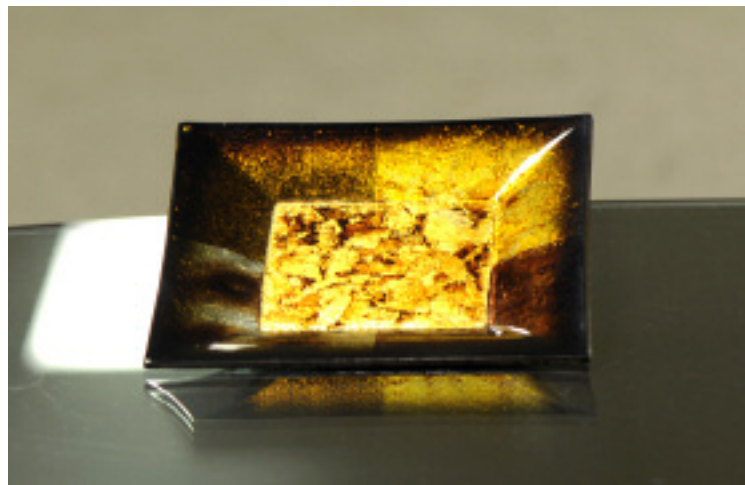

D2910-25 DECO GLASS SQUARE PLATE WHITE BOX/
ASSIETTE VERRE DECO CARRÉ, BOITE BLANCHE 8"x8"