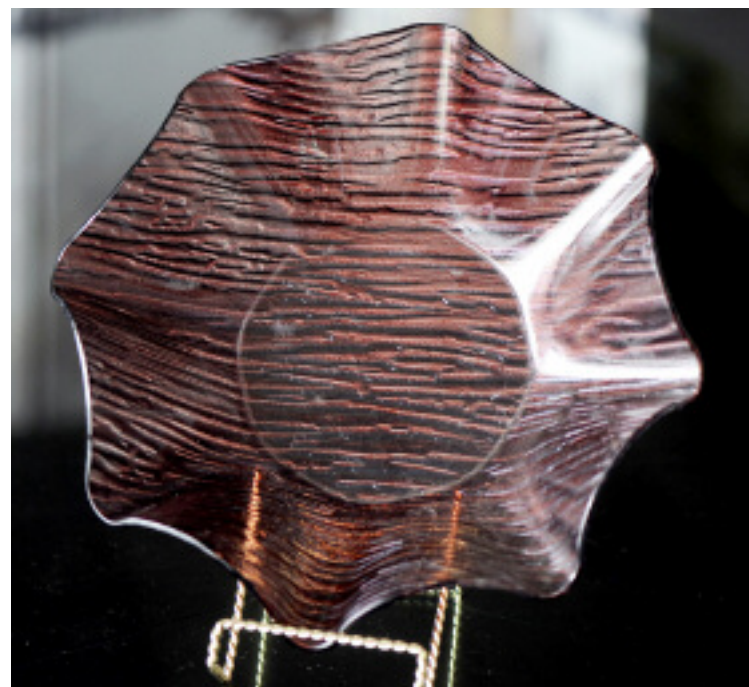

D2818-25 AMBER SQUARE GLASS/
VERRE CARRÉ AMBRE 9.5"x9.5"

D2949-25 AMBER FLOWER SHAPE GLASS BOWL/
BOL EN VERRE FORME DE FLEUR AMBRE 12.75"D

D2947-25 10"x10"

D2819-25 SET OF 3/ ENSEMBLE DE 3 - 12"D, 10.75"D & 7.75"D