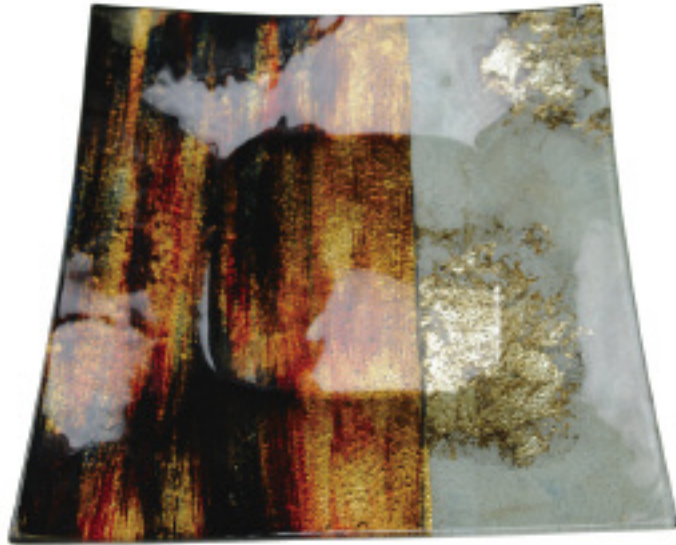

D1664-25 ABSTRACT GLASS PLATE/
ASSIETTE VERRE ABSTRAIT 10.5" x 10.5"