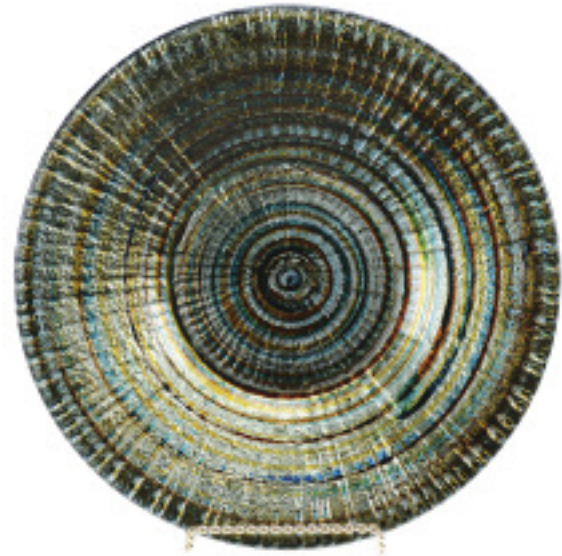

D2122-25 AMBER/CLEAR TRIANGULAR GLASS PLATE/
ASSIETTE TRIAN VERRE AMBRE/CLAIR 14"

D2121-25 AMBER/CLEAR RECTANGULAR GLASS PLATE
ASSIETTE RECTANGULAIRE VERRE AMBRE/CLAIR 12"L

D2123-25 AMBER/CLEAR CURVED RECTANGULAR GLASS PLATE/
ASSIETTE RECTANGULAIRE COURBÉ AMBRE CLAIR 12.5"L

D2125-25 AMBER/CLEAR GLASS COASTERS SET OF 4/
ENSEMBLE DE 4 SOUS VERRE AMBRE/CLAIR

D1657-25 LEAF GLASS PLATE/
ASSIETTE VERRE FEUILLE 13.5" x 13.5"

D2117-25 MULTI-COLOURED ROUND DECO GLASS PLATE
ASSIETTE DECO VERRE MULTICOLOR 11"D