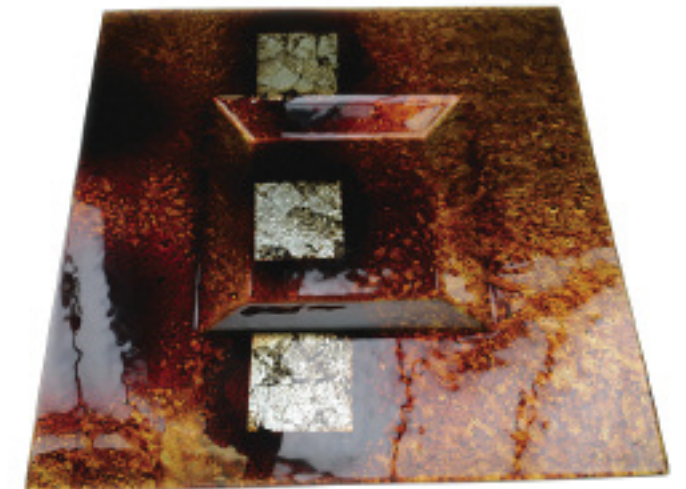

D2098-25 RECTANGULAR AMBER GLASS PLATE/
ASSIETTE RECTANGULAIRE VERRE DECO AMBRE 13"L

D2135-25 SQUARE AMBER GLASS PLATE/
ASSIETTE CARRÉ VERRE DECO AMBRE 10"L

D2133-25 ROUND RIBBED AMBER GLASS PLATE/
ASSIETTE ROND VERRE DECO AMBRE 8"D

D2134-25 FLOWER SHAPED GLASS PLATE/
ASSIETTE EN VERRE FORME DE FLEUR 11.75"D

D1638-25 ABSTRACT GOLD OVAL PLATE/
ASSIETTE OVAL ABSTRAIT OR VERRE 15.5" x 10"

D1637-25 ABSTRACT GOLD GLASS VASE/
VASE ABSTRAIT OR VERRE 22.5"H