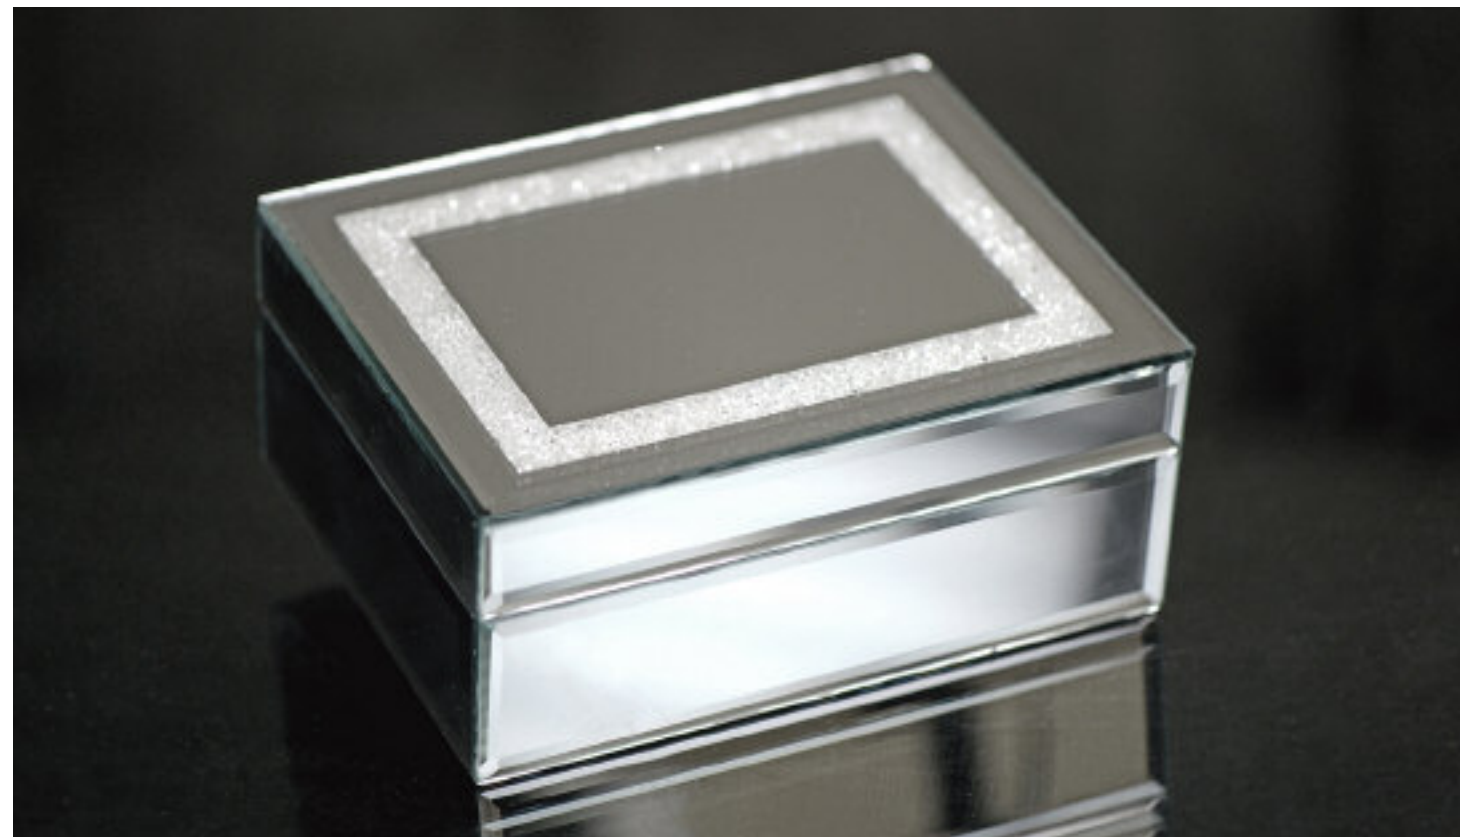

V1-087 7x5x3"