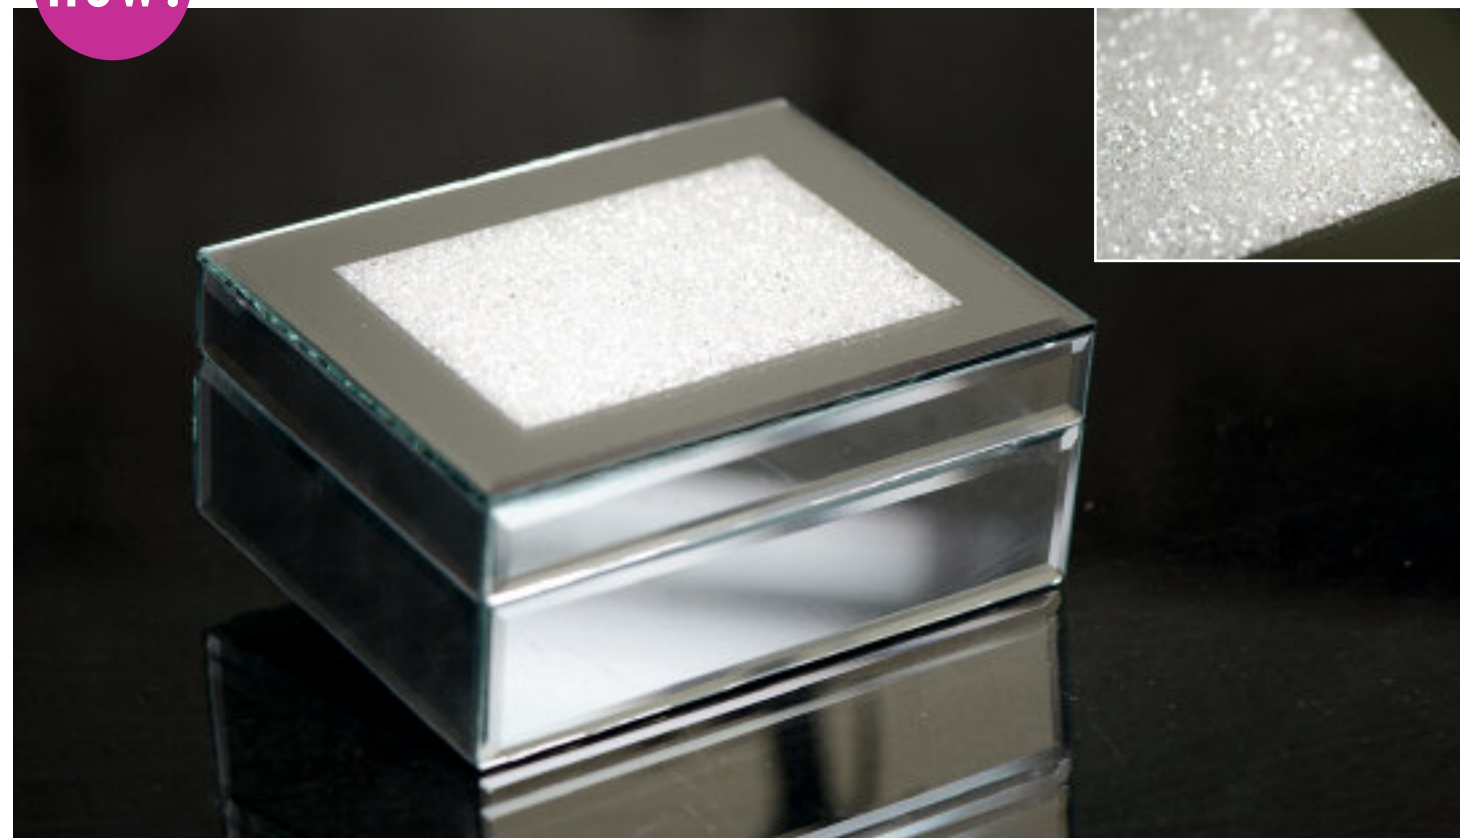

new!

V1-086 7x5x3"