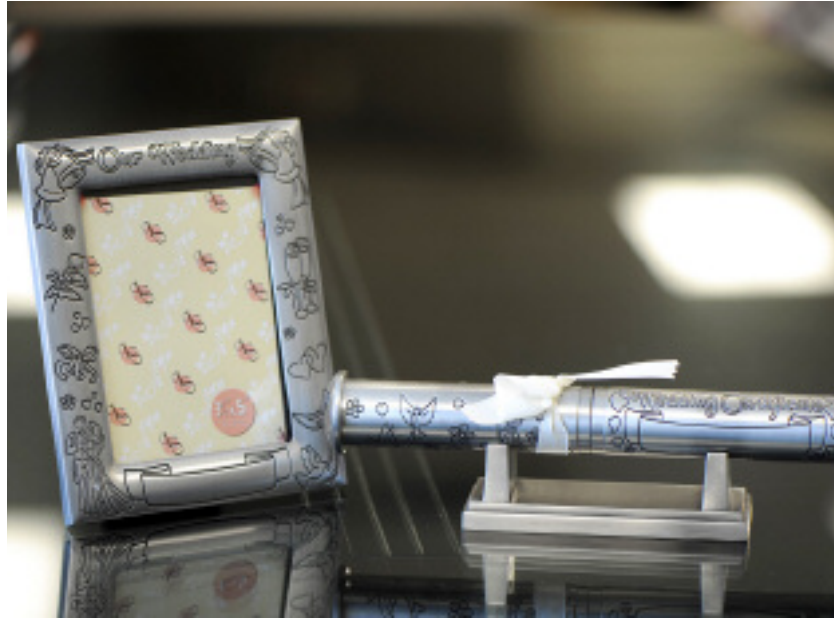

D2632-1 TRINKET BOX, HEART SHAPED/
BOÎTE DÉCORATIVE, EN FORME DE COEUR

D2036-20 HEART SHAPED FRAME/
CADRE EN FORME DE COEUR 3" x 3"

D2299-1 CERTIFICATE HOLDER, STAND & FRAME "WEDDING"/
ÉTUI CERTIFICAT DE MARIAGE & SUPPORT & CADRE