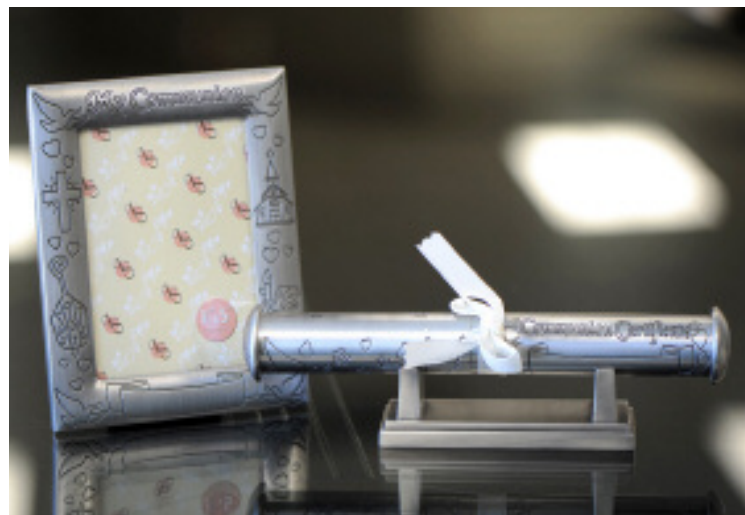

D2296-1 CERTIFICATE HOLDER, STAND & FRAME "COMMUNION"/
ÉTUI CERTIFICAT COMMUNION & SUPPORT & CADRE