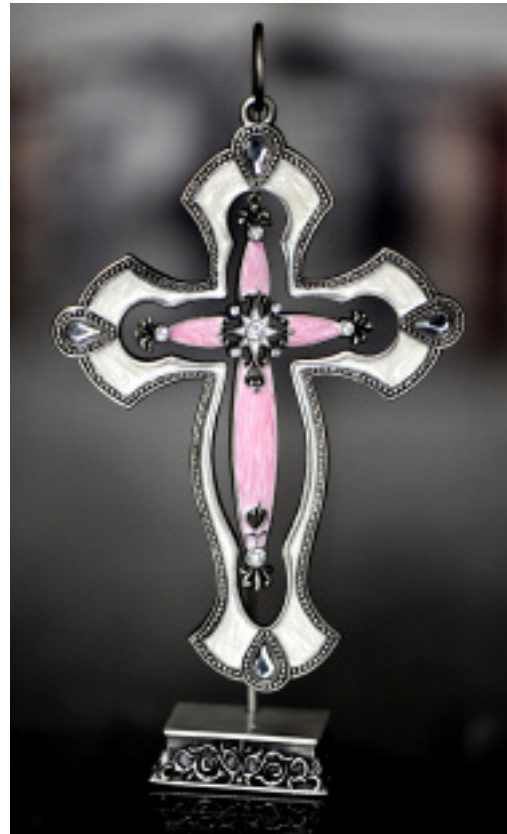

new!

RELIGIOUS

**V22-002S** PEARL CROSS ON STAND  
CROIX PERLÉE SUR SUPPORT 8.5"H

**V22-005S** PEARL/PINK CROSS ON STAND  
CROIX PERLÉE/ROSE SUR SUPPORT 8.5"H

**V22-004S** PEARL/BLUE CROSS ON STAND  
CROIX PERLÉE/BLEUE SUR SUPPORT 8.5"H

**V22-006S** AMBER CROSS WITH SASH  
CROIX AMBRE AVEC RUBAN 6.5"H

**V22-007S** PEARL/CRYSTAL CROSS WITH SASH  
CROIX PERLÉE AVEC CRISTAUX ET RUBAN 6.5"H

**V22-003S** PEARL/AMBER CROSS ON STAND  
CROIX AMBRE/PERLÉE SUR SUPPORT 8.5"H

**D1816-22** SILVER VIRGIN MARY WITH BABY JESUS/  
PLAQUE ARGENT STE-VIERGE & JESUS