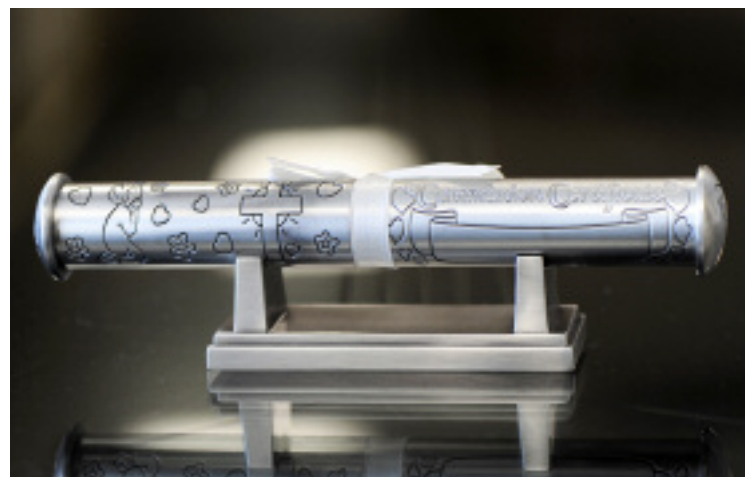

D2293-1 CERTIFICATE HOLDER - "COMMUNION"/
ÉTUI CERTIFICAT COMMUNION