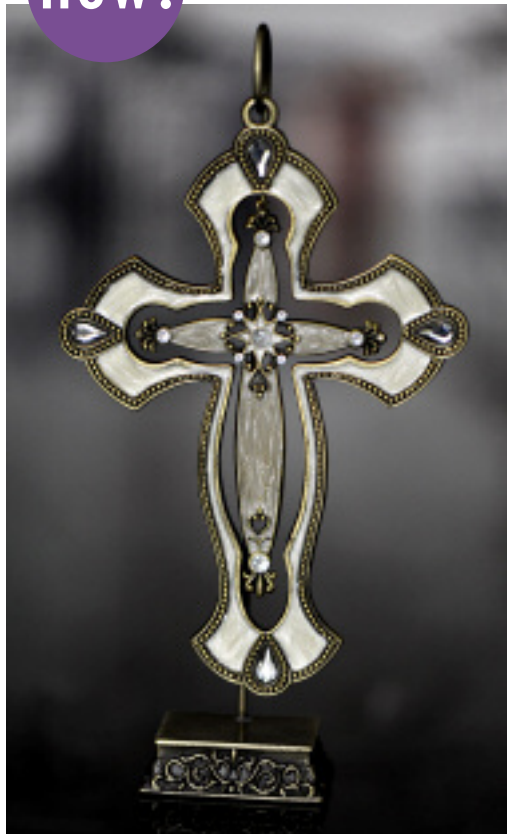

new!

RELIGIOUS

**V22-002S** PEARL CROSS ON STAND  
CROIX PERLÉE SUR SUPPORT 8.5"H

**V22-005S** PEARL/PINK CROSS ON STAND  
CROIX PERLÉE/ROSE SUR SUPPORT 8.5"H

**V22-004S** PEARL/BLUE CROSS ON STAND  
CROIX PERLÉE/BLEUE SUR SUPPORT 8.5"H

**V22-006S** AMBER CROSS WITH SASH  
CROIX AMBRE AVEC RUBAN 6.5"H

**V22-007S** PEARL/CRYSTAL CROSS WITH SASH  
CROIX PERLÉE AVEC CRISTAUX ET RUBAN 6.5"H

**V22-003S** PEARL/AMBER CROSS ON STAND  
CROIX AMBRE/PERLÉE SUR SUPPORT 8.5"H

**D1816-22** SILVER VIRGIN MARY WITH BABY JESUS/  
PLAQUE ARGENT STE-VIERGE & JESUS