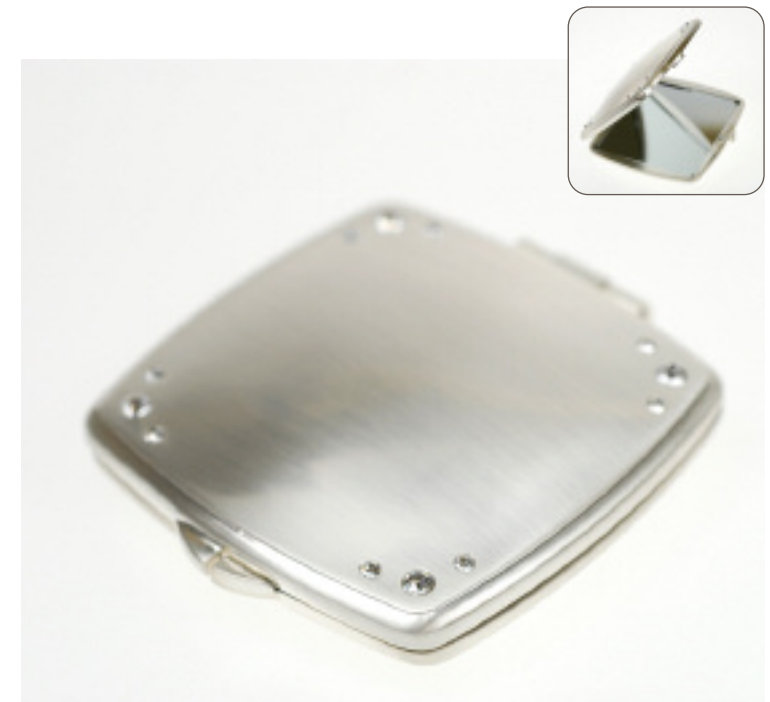

D0061-9 BRUSHED SILVER SQUARE COMPACT/
COMPACTE CARRÉ ARGENT BROSSÉ 2.4"x7.5"