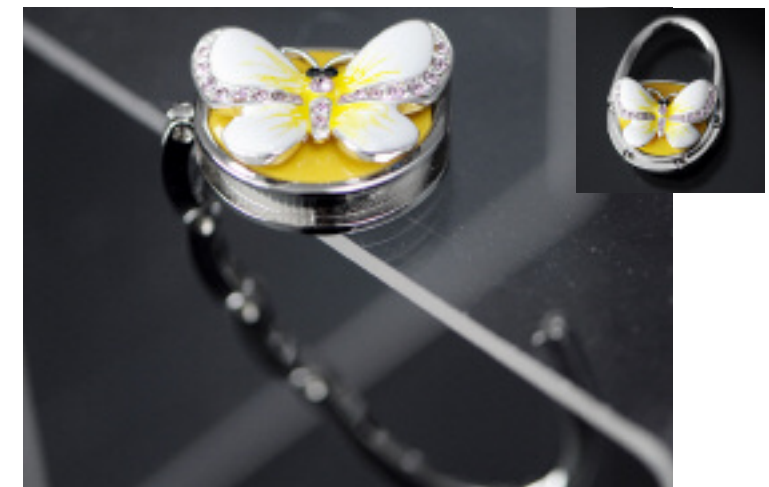

D3149-35 PURSE HOLDER - BUTTERFLY/
PORTE SAC À MAIN PAPILLON