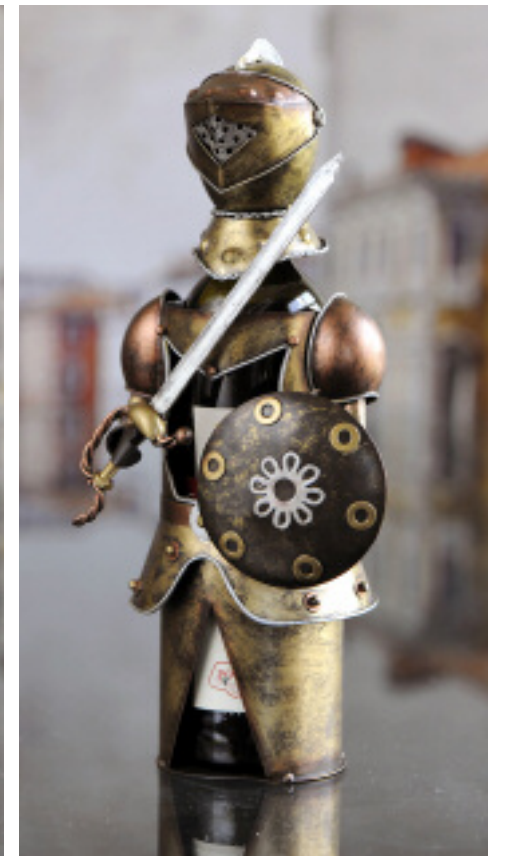

FIGURINES

9-003 8.75"H

9-005 BOTTLE HOLDER / PORTE BOUTEILLE 9.75"H

new!

FIGURINES

9-014 BOTTLE HOLDER / PORTE BOUTEILLE 14.5 x 5"H

9-097 8"H

9-004 9.5"H

9-009 BOTTLE HOLDER
PORTE BOUTEILLE 9"H

9-006 BOTTLE HOLDER
PORTE BOUTEILLE 9"H

9-018 BOTTLE HOLDER
PORTE BOUTEILLE 11.5"H

new!

FIGURINES

9-099 7.5"H

9-100 8"H

9-102 7.5"H