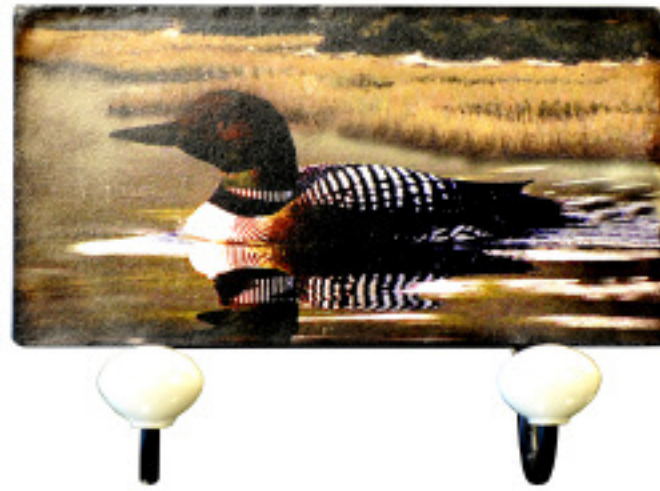

00042 WALL HOOK- DOUBLE COMMON LOON/
CROCHET MURAL DOUBLE AVEC OUTARDE