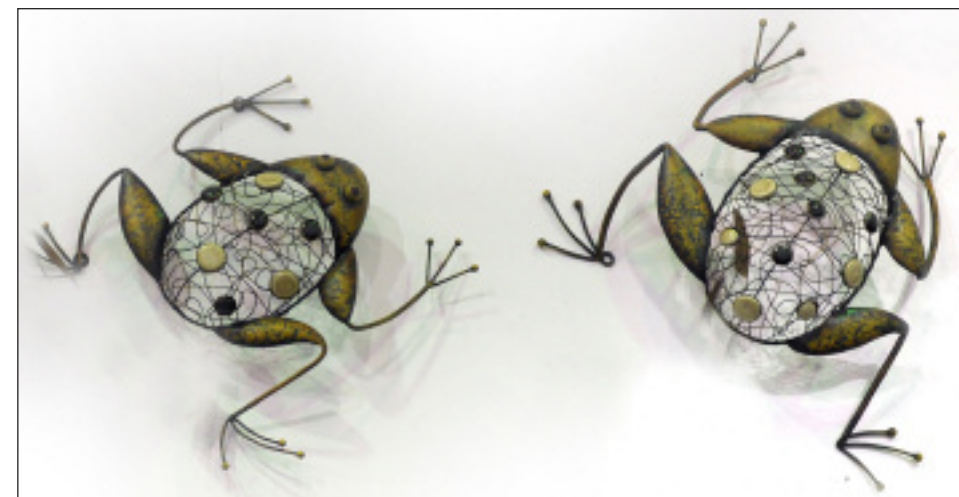

31-096 METAL FROG, SET OF 2/
GRENOUILLE EN MÉTAL, ENSEMBLE DE 2
15.5"x4.5"x14.5"H