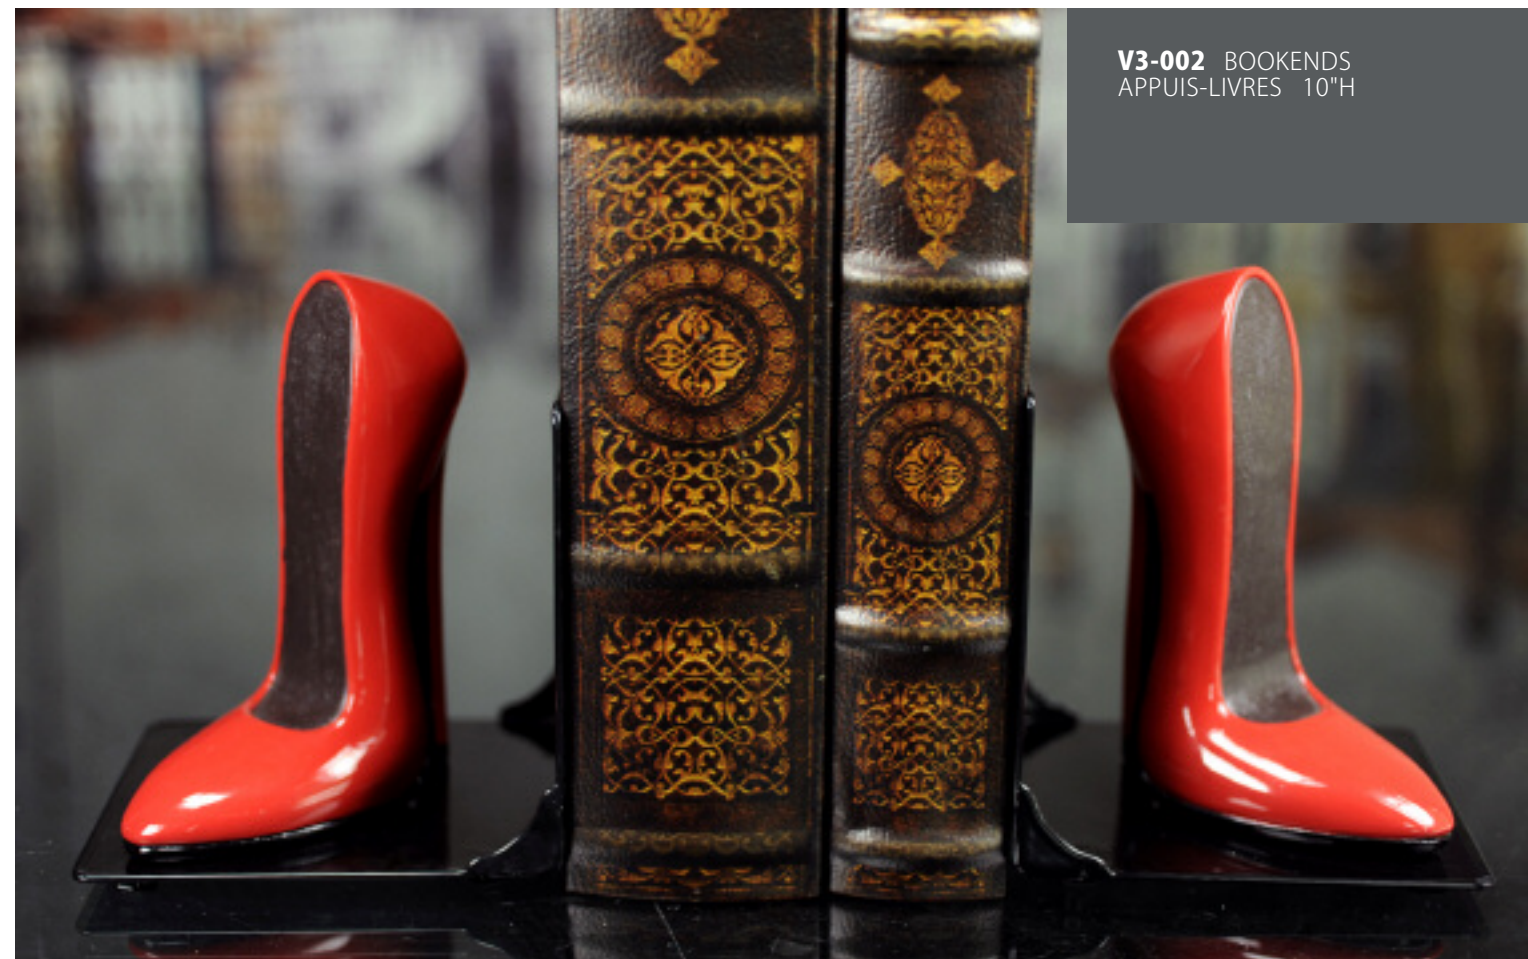

V3-002 BOOKENDS
APPUIS-LIVRES 10"H