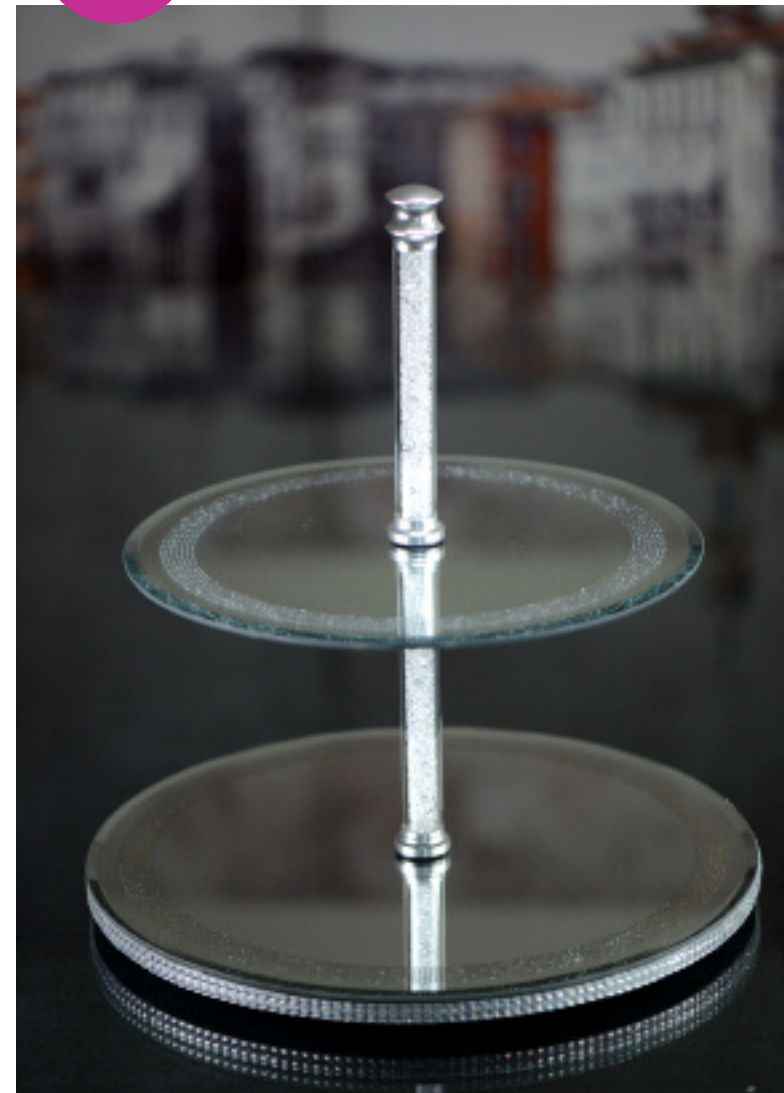

V1-035 BOX/BOÎTE 4x6x2"

new!

V26-019 8.5"D

V26-020 12"D

V26-021 10"D

V26-022 12x12"

V26-023 10x10"

V26-024 8x8"

V1-036 4x4x2"

new!

V37-070 PLATE - GLASS 2-TIER
ASSIETTE - VERRE 2 NIVEAUX
10" & 13"D

V37-069 PLATE - GLASS 2-TIER
ASSIETTE - VERRE 2 NIVEAUX
8" & 10"D

new!

V15-008 TABLE CLOCK
HORLOGE DE TABLE 6x6"

V15-011 WALL CLOCK
HORLOGE MURALE 10x10"