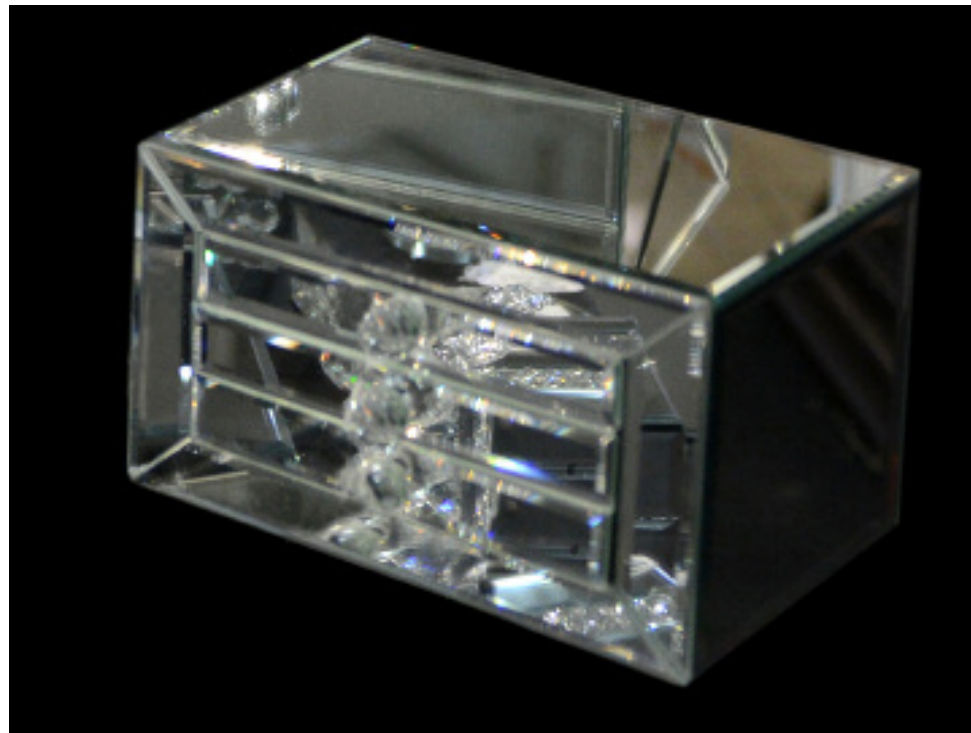

new!

1-151 MIRRORED JEWELLERY BOX
BOÎTE À BIJOUX EN MIROIR
7.5x6x6"

1-152 MIRRORED BLACK JEWELLERY BOX
BOÎTE À BIJOUX EN MIROIR - NOIR
7.5x6x4"

1-150 MIRRORED JEWELLERY BOX
BOÎTE À BIJOUX EN MIROIR 10.5x7.5x6"

set of 4
ensemble de 4

42-030 MIRRORED COASTERS
SET OF 4
SOUS VERRES EN MIROIR
ENSEMBLE DE 4

new!

V1-032 TISSUE BOX
BOÎTE À MOUCHOIRS 5x5x5"

V1-033 TISSUE BOX
BOÎTE À MOUCHOIRS 10x6x5"

V1-034 BOX/BOÎTE 4x4x2"

V1-035 BOX/BOÎTE 4x6x2"

new!

V26-019 8.5"D

V26-020 12"D

V26-021 10"D

V26-022 12x12"

V26-023 10x10"

V26-024 8x8"

V1-036 4x4x2"

new!

V37-070 PLATE - GLASS 2-TIER
ASSIETTE - VERRE 2 NIVEAUX
10" & 13"D

V37-069 PLATE - GLASS 2-TIER
ASSIETTE - VERRE 2 NIVEAUX
8" & 10"D

new!

V15-008 TABLE CLOCK
HORLOGE DE TABLE 6x6"

V15-011 WALL CLOCK
HORLOGE MURALE 10x10"