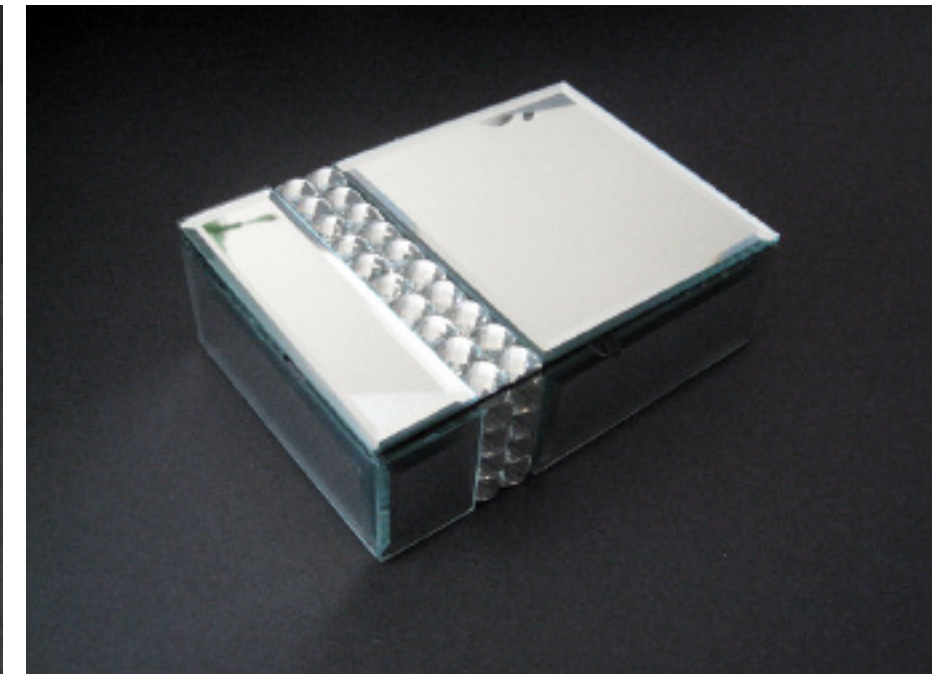

new!

1-151 MIRRORED JEWELLERY BOX
BOÎTE À BIJOUX EN MIROIR
7.5x6x6"

1-152 MIRRORED BLACK JEWELLERY BOX
BOÎTE À BIJOUX EN MIROIR - NOIR
7.5x6x4"

1-150 MIRRORED JEWELLERY BOX
BOÎTE À BIJOUX EN MIROIR 10.5x7.5x6"

set of 4
ensemble de 4

42-030 MIRRORED COASTERS
SET OF 4
SOUS VERRES EN MIROIR
ENSEMBLE DE 4

new!

V1-032 TISSUE BOX
BOÎTE À MOUCHOIRS 5x5x5"

V1-033 TISSUE BOX
BOÎTE À MOUCHOIRS 10x6x5"

V1-034 BOX/BOÎTE 4x4x2"

V1-035 BOX/BOÎTE 4x6x2"

new!

V26-019 8.5"D

V26-020 12"D

V26-021 10"D

V26-022 12x12"

V26-023 10x10"

V26-024 8x8"