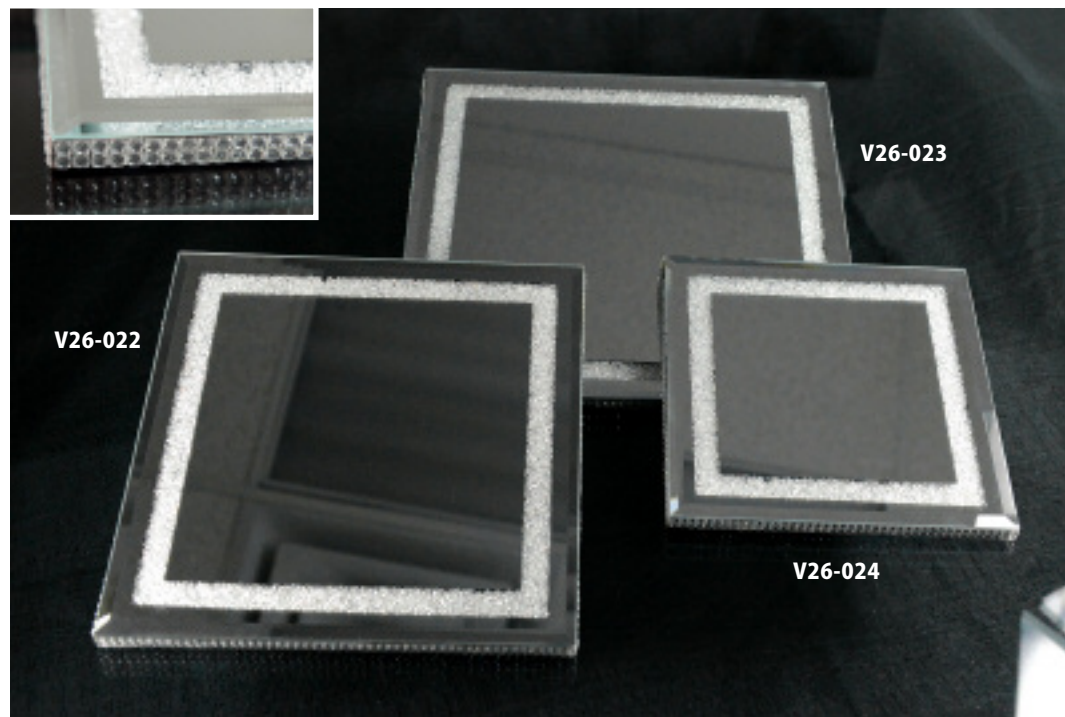

V1-035 BOX/BOÎTE 4x6x2"

new!

V26-019 8.5"D

V26-020 12"D

V26-021 10"D

V26-022 12x12"

V26-023 10x10"

V26-024 8x8"

V1-036 4x4x2"

new!

V37-070 PLATE - GLASS 2-TIER
ASSIETTE - VERRE 2 NIVEAUX
10" & 13"D

V37-069 PLATE - GLASS 2-TIER
ASSIETTE - VERRE 2 NIVEAUX
8" & 10"D

new!

V15-008 TABLE CLOCK
HORLOGE DE TABLE 6x6"

V15-011 WALL CLOCK
HORLOGE MURALE 10x10"