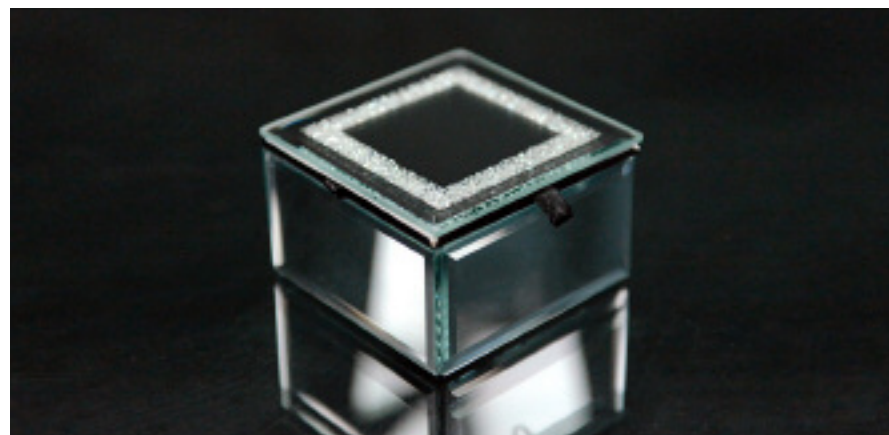

new!

1-151 MIRRORED JEWELLERY BOX
BOÎTE À BIJOUX EN MIROIR
7.5x6x6"

1-152 MIRRORED BLACK JEWELLERY BOX
BOÎTE À BIJOUX EN MIROIR - NOIR
7.5x6x4"

1-150 MIRRORED JEWELLERY BOX
BOÎTE À BIJOUX EN MIROIR 10.5x7.5x6"

V1-035 BOX/BOÎTE 4x6x2"

new!

V26-019 8.5"D

V26-020 12"D

V26-021 10"D

V26-022 12x12"

V26-023 10x10"

V26-024 8x8"