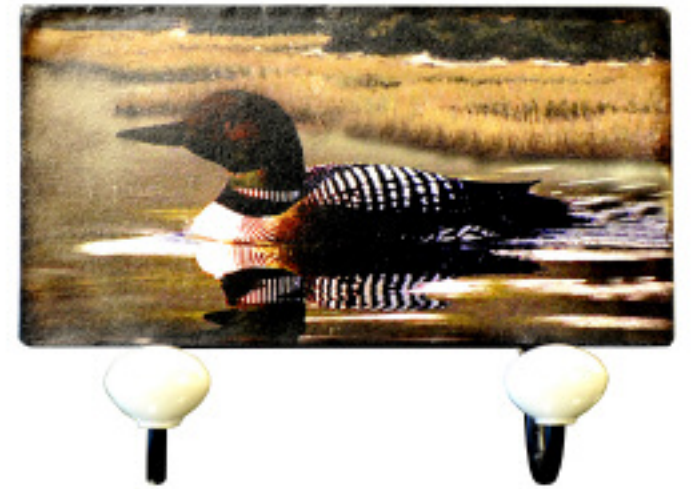

00042 WALL HOOK- DOUBLE COMMON LOON/
CROCHET MURAL DOUBLE AVEC OUTARDE