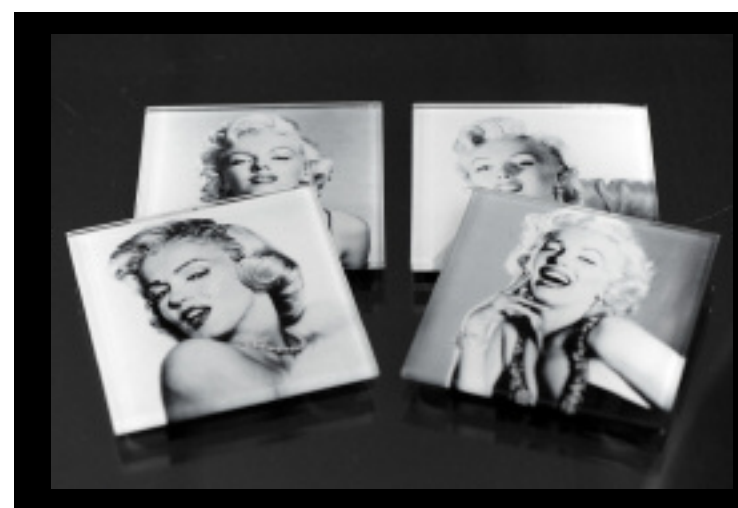

42-003 COASTERS - MARILYN MONROE, SET OF 4