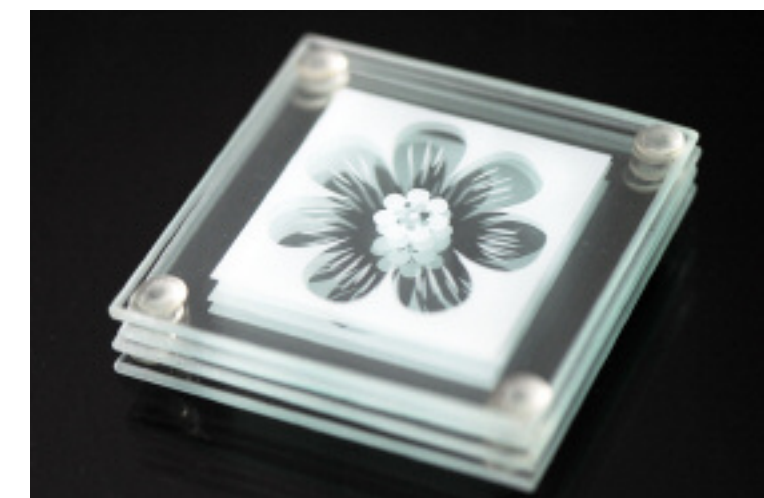

D2897-25 GLASS COASTERS - FLOWER, SET 4/ SOUS VERRES, EN VERRE FLEUR, ENS.4