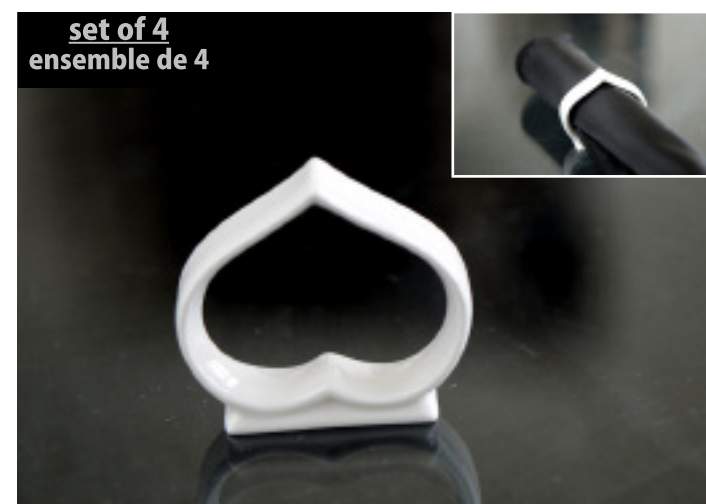

V42-010 NAPKIN HOLDER
PORTE SERVIETTES

set of 4
ensemble de 4

V42-011 NAPKIN RINGS - SET OF 4
ANNEAUX À SERVIETTES - ENSEMBLE DE 4