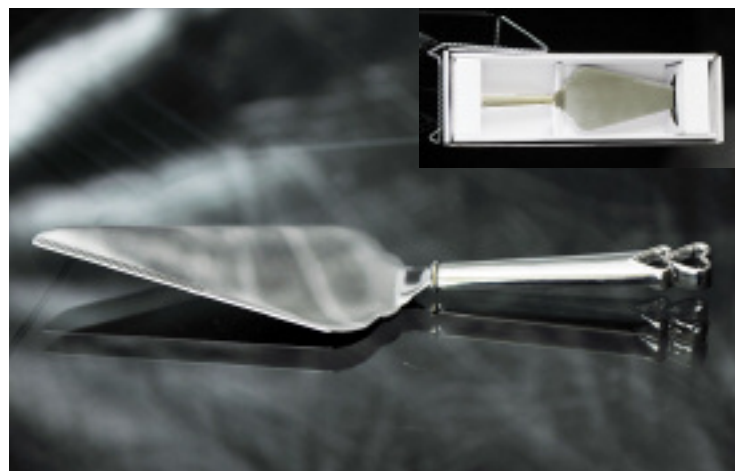

D3178-37 CAKE SERVING SET OF 2 - RING DESIGN/
ENS DE SERVICE GATEAU MOTIF ANNEAUX

D3167-37 KNIFE & SPATULA SET/
ENSEMBLE SPATULE & COUTEAU A GATAUX

D3162-37 CAKE SPATULA W/TRANSPARENT HANDLE/
SPATULE À GATEAU AVEC POIGNET TRANSPARENT

D2578-37 CAKE SPATULA (STAINLESS)/
SPATULE A GATEAU ACIER INOXYDABLE

D2579-37 KNIFE & SPATULA SET/
SPATULE & COUTEAU A GATEAU ACIER INOX

V37-019 CHEESE KNIFE / COUTEAU A FROMAGE

V37-020 CHEESE KNIFE / COUTEAU A FROMAGE