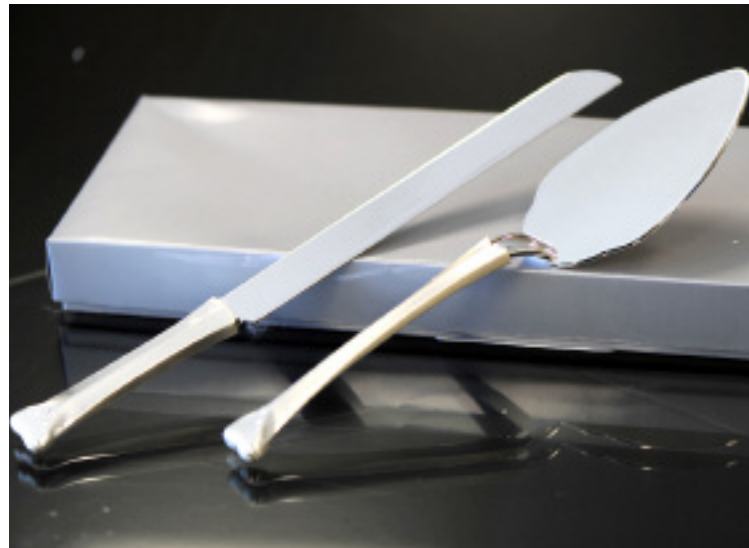

D2325-37 CAKE KNIFE & SPATULA SET/
ENSEMBLE COUTEAU & SPATULE