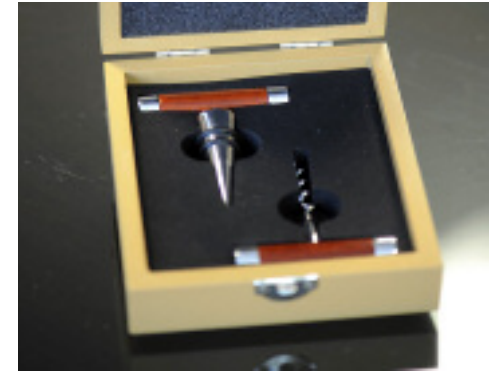

**D1412-34** WINE BOX FAUX LEATHER W/4 ACCESS

**D0846-35** 6"Lx4.25"W

**D0449-35**

**D0845-13** 7"L x6"W x1.5"H

**D1650-13** WINE ACCESSORY BOX WITH CHESS SET/  
BOÎTIER ACCESS À VIN JEUX D'ÉCHECS 8" x 7" x 1.5"H

**D1098-34** WINE STOPPER & CORKSCREW BOX SET/  
OUVRE BOUTEILLE & BOUCHON ENSEMBLE BOITE

**D1097-34** BOTTLE OPENER IN LEATHER BOX/  
OUVRE BOUTEILLE EN BOITE FAUX CUIR

**D0849-13** THREE PIECE WINE SET IN WOODEN WINE BOX/  
BOÎTE À VIN EN BOIS AVEC 3 ACCESSOIRES 14"L x 4.5"H (closed/fermé)