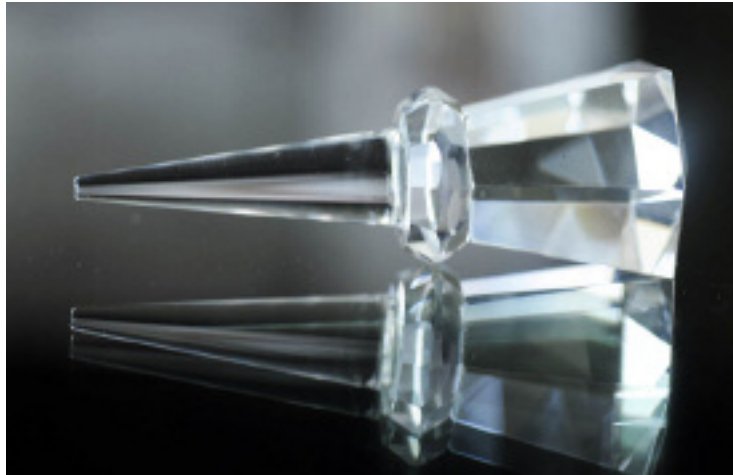

**D0357-25** WINE DECANTER/  
DÉCANTEUR À VIN 8"H

**D0350-25** GLASS WINE DECANTER  
DÉCANTEUR À VIN, EN VERRE 7.5"H

**D0349-25** GLASS WINE DECANTER  
DÉCANTEUR À VIN VERRE 6.5"H

**D3161-25**

**D3160-25**