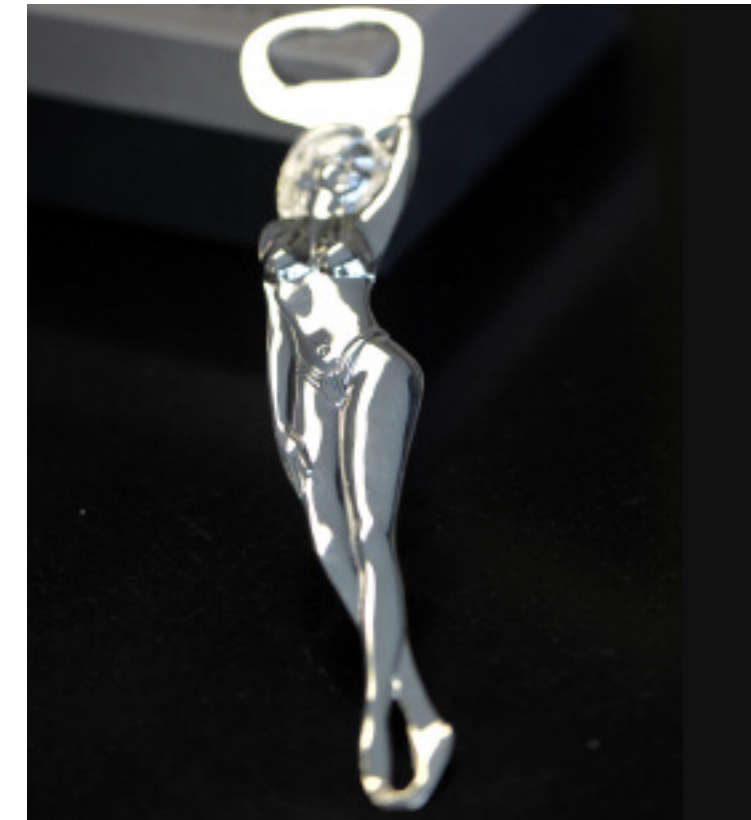

D3171-37 BOTTLE OPENER/