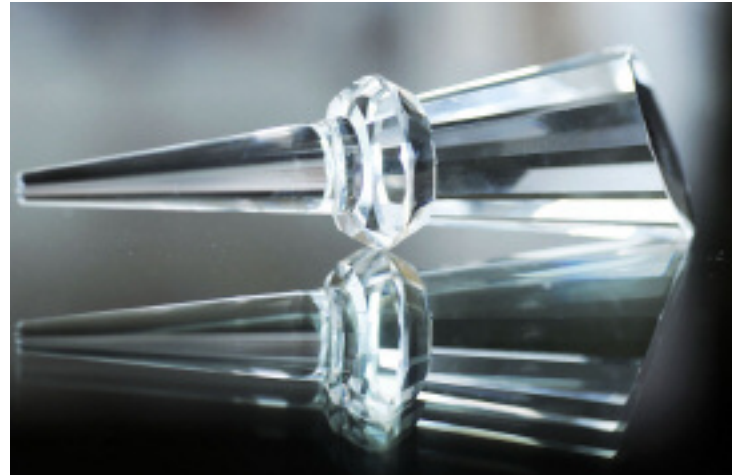

D3086-34 CRYSTAL BOTTLE STOPPER
BOUCHON DE BOUTEILLE DE CRISTAL