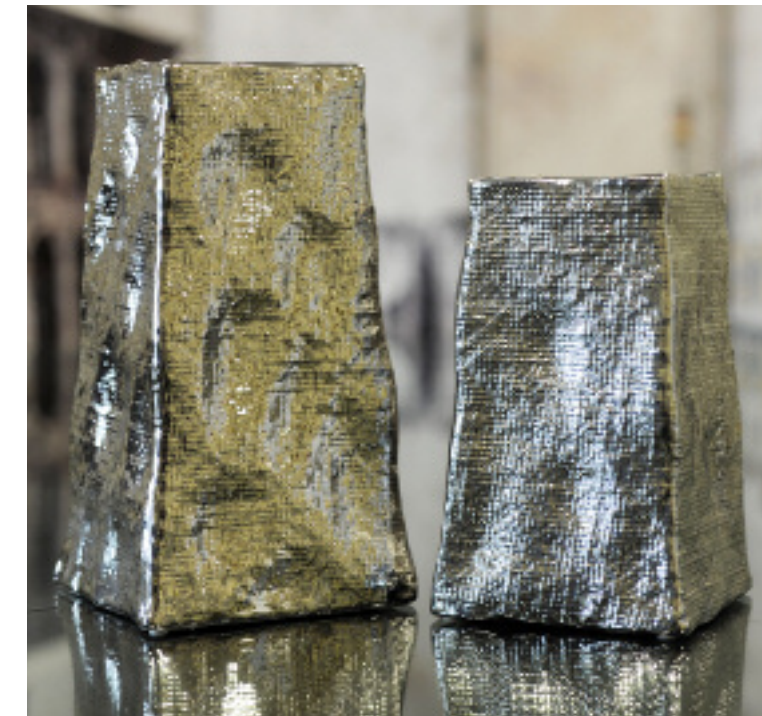

D3103-5 VASE CERAMIC/ VASE CÉRAMIQUE 12"H, 3.5"D